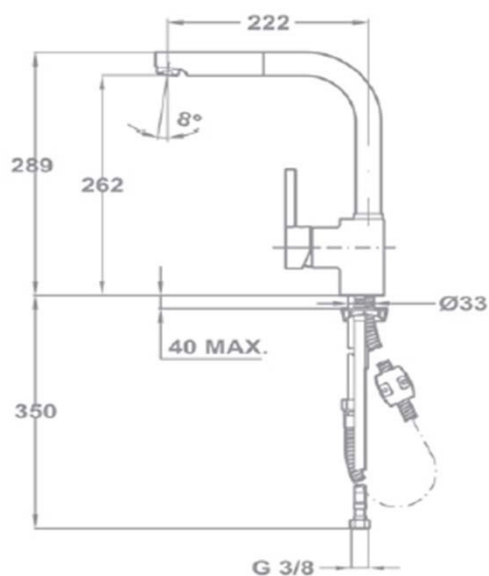

Características

- Monocomando para lava-louças retrátil com cano giratório
- Acabamento em aço inoxidável
- Chuveiro extraível com 1 saída
- Novo tubo flexível extra resistente
- Filtro anti calcário
- Cartucho de discos cerâmicos
- Tubos de alimentação flexíveis

Desenho Técnico

Cor

Inox

Código

23938120I

EAN

8421152134191