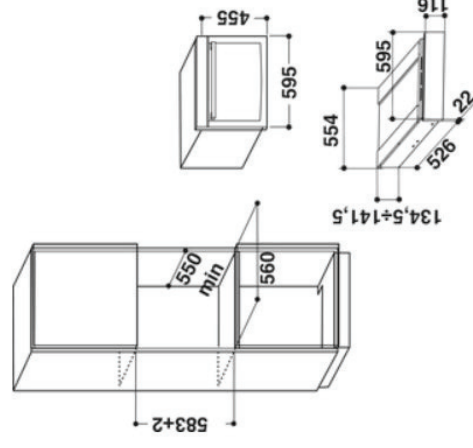

Gaveta de Estufa W Collection
W1114

Whirlpool

859991537950 – W1114

- Gaveta de Estufa
- **Abertura Push-Push**
- **Capacidade de 20 litros**
- Regulação de temperatura de 40°C a 75°C
- Acabamento: aço inoxidável e vidro

EAN 8003437230349

MEDIDAS 134,5 x 595 x 526 mm (AxLxP)