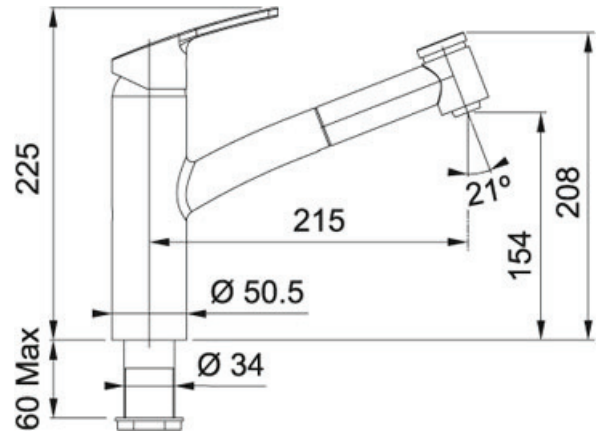

Duche Cromado | 115.0391.482

FAMÍLIA : **Misturadoras** | SÉRIE : **SMART** | MODELO : **Duche** | ACABAMENTO : **Cromado** | TIPO DE INSTALAÇÃO : **Bancada** | LINHA DE PRODUTO : **Smart**

INFORMAÇÃO TÉCNICA

Versão	Duche Extensível
Base	Ø-50.5-MM
Cartucho	De discos cerâmicos Ø 35
Rotação da bica	110 °