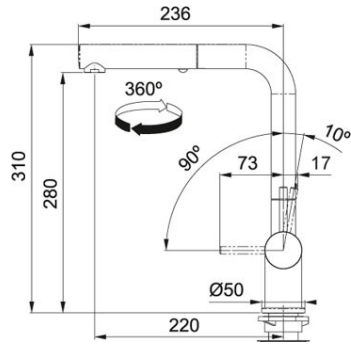

Active Plus Duche | 115.0524.927

FAMÍLIA : Misturadoras | SÉRIE : Active Plus | MODELO : Duche | TIPO DE INSTALAÇÃO : Bancada / Lava Louça |
ACABAMENTO : Bronze

INFORMAÇÃO TÉCNICA

Rotação da bica	360 °
Base	Ø 50
Versão	Duche Extensível