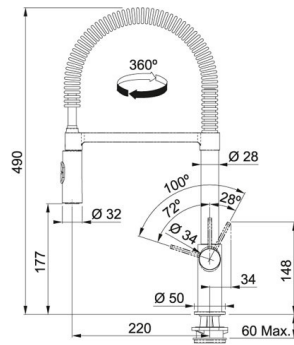

## Fox Pro Duche Cromado | 115.0486.993

FAMÍLIA : Misturadoras | SÉRIE : Fox Pro | MODELO : Duche | ACABAMENTO : Cromado | TIPO DE INSTALAÇÃO : NOT DEFINED | TIPO DE INSTALAÇÃO : Tap standing semi-pro | TIPO DE INSTALAÇÃO : Bancada / Lava Louça | TIPO DE INSTALAÇÃO : Bancada | TIPO DE INSTALAÇÃO : Sink/Worktop

### INFORMAÇÃO TÉCNICA

Base	Ø 50
Versão	Monocomando
Duche	Extensível duplo jacto
Cartucho	Discos Cerâmicos Ø 25
Rotação da bica	360 °