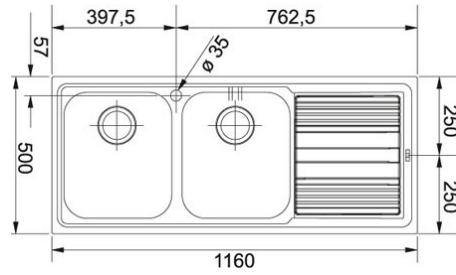

Logica Line LLX 621 Aço Inox | 101.0150.821

FAMÍLIA : Lava-Louças | TIPO DE INSTALAÇÃO : Instalação Superior | MODELO : LLX 621 | ACABAMENTO : Aço Inox |
SÉRIE : Logica Line

INFORMAÇÃO TÉCNICA

Comprimento total	1 160,00 mm
Largura total	500,00 mm
Comprimento cuba grande	340,00 mm
Largura cuba grande	400,00 mm
Profundidade da cuba grande	195,00 mm
Comprimento da cuba pequena	340,00 mm
Profundidade da cuba pequena	195,00 mm
Número de Cubas	2
Encastre Comprimento	1 140,00 mm
Encastre Largura	480,00 mm
Rebordo	Fino

CARACTERÍSTICAS

 Triturador opcional	 Instalação Superior
 AISI 304	AISI 304