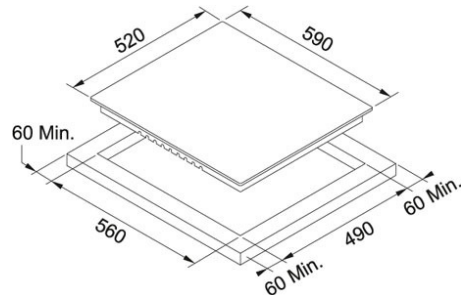

Vitrocerâmica Vidro Preto | 108.0530.024

FAMÍLIA : Placas | SÉRIE : Vitrocerâmica | MODELO : FHR 604 C T BK | ACABAMENTO : Vidro Preto

INFORMAÇÃO TÉCNICA

Comprimento total	520,00 mm
Largura total	590,00 mm
Encastre Largura	560,00 mm
Encastre Comprimento	490,00 mm
Potência (W)	2x Ø140MM 1200W 2x Ø180MM 1800W
Comando	Touch
Segurança	Bloqueio para crianças
Zonas de cozedura	4