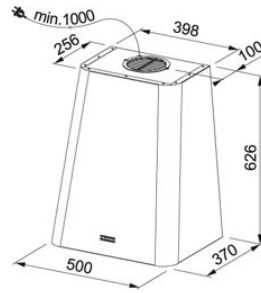

Dusty Mustard | 335.0530.202

FAMÍLIA : Chaminés | ACABAMENTO : Dusty Mustard | SÉRIE : Smart Deco | MODELO : FSMD 508 YL | TIPO DE INSTALAÇÃO : Chaminé Parede

INFORMAÇÃO TÉCNICA

Potência (W)	230-W
Capacidade de extracção DIN IEC 61591 Max.	650-M3/H
Nível de Ruído DIN EN 60704-3 Max.	68 dB(A)
Iluminação	LEDS-1x3W
Largura da Chaminé em cm	50,00 cm
Classe Energética	A
Pressão	540,00 Pa
Comando	Mecânico
Tipo de Instalação	Decorativa