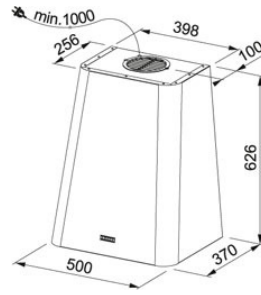

Smokey Blue | 335.0530.203

FAMÍLIA : Chaminés | ACABAMENTO : Smokey Blue | SÉRIE : Smart Deco | MODELO : FSMD 508 BL | TIPO DE INSTALAÇÃO : Chaminé Parede

INFORMAÇÃO TÉCNICA

Potência (W)	230-W
Capacidade de extracção DIN IEC 61591 Max.	650-M3/H
Nível de Ruído DIN EN 60704-3 Max.	68 dB(A)
Iluminação	LEDS-1x3W
Largura da Chaminé em cm	50,00 cm
Classe Energética	A
Pressão	540,00 Pa
Comando	Mecânico
Tipo de Instalação	Decorativa