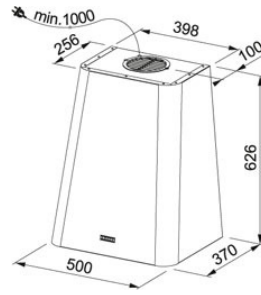

Mettalic Grey | 335.0530.199

FAMÍLIA : Chaminés | ACABAMENTO : Mettalic Grey | SÉRIE : Smart Deco | MODELO : FSMD 508 GY | TIPO DE INSTALAÇÃO : Chaminé Parede

INFORMAÇÃO TÉCNICA

Potência (W)	230-W
Capacidade de extracção DIN IEC 61591 Max.	650-M3/H
Nível de Ruído DIN EN 60704-3 Max.	68 dB(A)
Iluminação	LEDS-1x3W
Largura da Chaminé em cm	50,00 cm
Classe Energética	A
Pressão	540,00 Pa
Comando	Mecânico
Tipo de Instalação	Decorativa