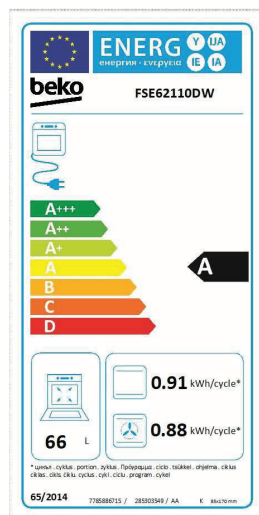

## Fogão a Gas FSE62110 DW

Branco

EAN: 8690842072550

### Características gerais

Fogão independente de cor branca.

4 queimadores de gas esmaltados.

Suporte dos queimadores esmaltado.

Comandos de regulação no painel frontal.

Forno de convecção com grill elétrico com luz interior.

### Características Forno

Forno ventilado .

Volume da cavidade do forno 66 litros.

Cavidade esmaltada.

6 funções: Descongelação, pre-aquecimento rápido com Booster, convecção, cozedura inferior, grill e grill suave.

### Especificações Técnicas

Marca	Beko
Modelo	FSE62110 DW
Classe de eficiência energética	A
Consumo energético (kWh) Convencional por ciclo	0.91
Consumo energético (kWh) Convecção de ar forçado por ciclo	0.88
Volume útil (litros)	66 l
Número de cavidades	1
Fonte de calor por cavidade:	
Elétrica	-
Gas	X
Mista	-
Índice de eficiência energética por cavidade	106.4
Número de queimadores	4
Eficiência energética por queimador de gas:	
Zona frontal esquerda	-
Zona traseira direita	-
Zona frontal direita	-
Zona traseira esquerda	65
Eficiência energética da placa de gas	