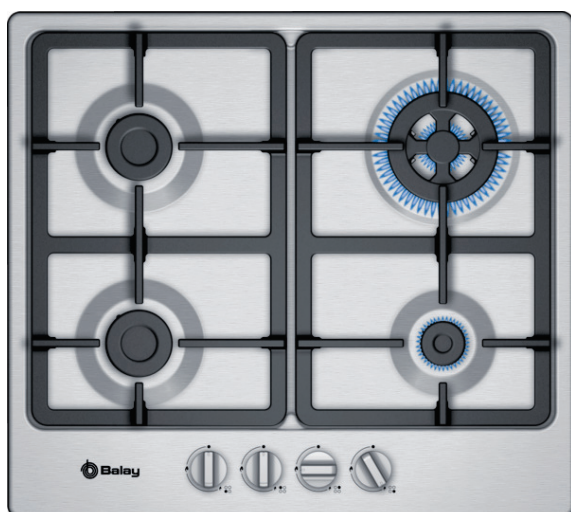

3ETX565HB

Placa de 60 cm de largura

Inox

3ETX565HB

- 3 queimadores a gás + 1 queimador Wok
- Frente direita: queimador económico até 1 kW
- Atrás direita: Queimador para Wok até 3.3 kW
- Frente esquerda: queimador normal até 1.75 kW
- Atrás esquerda: queimador normal até 1.75 kW
- Grelhas de ferro fundido com máxima estabilidade
- Auto-acendedor integrado nos comandos
- Segurança Gás Stop: corte de gás no caso de a chama se apagar acidentalmente
- Preparada para gás butano
- Injetores de gás natural incluídos.

Medidas (mm):

- Medidas do nicho: 560 mm x 480 mm
- Comprimento do cabo de ligação: 100 cm

Acessórios incluídos

4242006287412

3ETX565HB

Placa de 60 cm de largura

Inox

Características

Nome/família do produto: Caixa de comandos para gás

Tipo de construção: Encastrar

Entrada de energia: gás

Secção de planos de cozedura/tampas apenas para aparelhos independentes: 4

Tipo de dispositivos de controlo: manípulos

Peso bruto (kg): 11,0

Indicador de calor residual: Nenhum

Localização do painel de controlo: Parte frontal da placa

Material de superfície básico: Inox

Cor da superfície: Inox

Cor da armação: Inox

Certificados de aprovação: CE