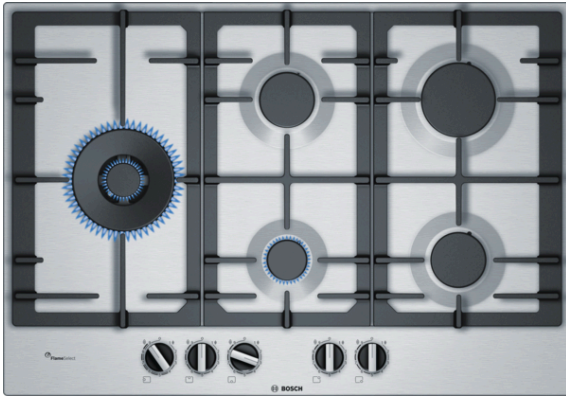

**Serie | 6, Placa a gás, 75 cm, Inox
PCS7A5B90****Placa a gás em inox com FlameSelect:
resultados perfeitos graças aos nove níveis
de potência precisos.**

- **FlameSelect:** ajuste preciso da chama em 9 níveis definidos.
- **Wok com duplo circuito:** sistema de chama dupla para cozinhar com muita potência até 5 kW.
- **Grelhas contínuas de ferro fundido:** para melhor firmeza e estabilidade ao cozinhar
- Comandos ergonômicos para uma utilização fácil e precisa.

Technical data

Nome/família do produto :	Caixa de comandos para gás
Tipo de construção :	Encastrar
Entrada de energia :	gás
Secção de planos de cozedura/tampos apenas para aparelhos independentes :	5
Medidas do nicho para instalação(mm) :	45 x 560-562 x 480-492
Largura do produto sem pegas desembalado em mm. :	750
Dimensões do produto (mm) :	45 x 750 x 520
Dimensões do produto embalado :	145 x 793 x 597
Peso líquido (kg) :	14,137
Peso bruto (kg) :	16,0
Indicador de calor residual :	Nenhum
Localização do painel de controlo :	Parte frontal da placa
Material de superfície básico :	Inox
Cor da superfície :	Inox
Cor da armação :	Inox
Certificados de aprovação :	CE, Morocco
Comprimento do cabo de alimentação eléctrica (cm) :	100
Código EAN :	4242002837505
Classificação da ligação eléctrica (W) :	1
Classificação da ligação (kW)-gás :	12500
Corrente (A) :	3
Voltagem (V) :	220-240
Frequência (Hz) :	50; 60

4 242002 837505

Serie | 6, Placa a gás, 75 cm, Inox PCS7A5B90

**Placa a gás em inox com FlameSelect:
resultados perfeitos graças aos nove níveis
de potência precisos.**

Design

- Inox

Conforto

- FlameSelect: Regulação precisa da chama com 9 níveis de potência
- Comandos ergonómicos
- Isqueiro eléctrico integrado no comando
- Grelhas de ferro fundido com apoios em borracha