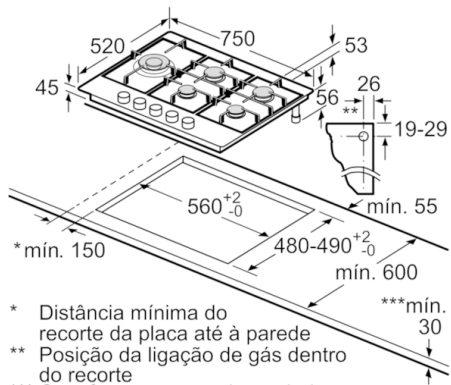

Technical data

Nome/família do produto :	Caixa de comandos para gás
Tipo de construção :	Encastrar
Entrada de energia :	gás
Secção de planos de cozedura/tampos apenas para aparelhos independentes :	5
Medidas do nicho para instalação(mm) :	45 x 560-562 x 480-492
Largura do produto sem pegas desembalado em mm. :	750
Dimensões do produto (mm) :	45 x 750 x 520
Dimensões do produto embalado :	145 x 793 x 597
Peso líquido (kg) :	14,137
Peso bruto (kg) :	16,0
Indicador de calor residual :	Nenhum
Localização do painel de controlo :	Parte frontal da placa
Material de superfície básico :	Inox
Cor da superfície :	Inox
Cor da armação :	Inox
Certificados de aprovação :	CE, Morocco
Comprimento do cabo de alimentação eléctrica (cm) :	100
Código EAN :	4242002837505
Classificação da ligação eléctrica (W) :	1
Classificação da ligação (kW)-gás :	12500
Corrente (A) :	3
Voltagem (V) :	220-240
Frequência (Hz) :	50; 60

Potência e Dimensões

- 5 queimadores a gás
- 1 queimador Wok com duplo circuito regulável
- 1 rápido, 2 standard, 1 económico e 1 Wok (dupla chama)
- Esquerda: queimador para Wok até 5 kW
- Centro atrás: Queimador normal até 1.75 kW
- Centro à frente: Queimador económico até 1 kW
- Atrás direita: queimador forte até 3 kW
- Frente direita: queimador normal até 1.75 kW

Medidas (mm):

- "Por favor consulte o esquema técnico de instalação"
- Nicho (AxLxP): 45 x 560 x 480 mm
- Aparelho (LxP): 750 x 520 mm
- Espessura mínima da bancada: 30 mm
- Potência total da ligação a gás: 12.5 kW
- Comprimento do cabo de ligação: 100 cm

Acessórios

- Inclui injectores para gás butano (28-30/37mbar)

Serie | 6, Placa a gás, 75 cm, Inox
PCS7A5B90

- * Distância mínima do recorte da placa até à parede
 - ** Posição da ligação de gás dentro do recorte
 - *** Com forno encastrado por baixo eventualmente mais; ver requisitos de medidas do forno
- Medidas em mm