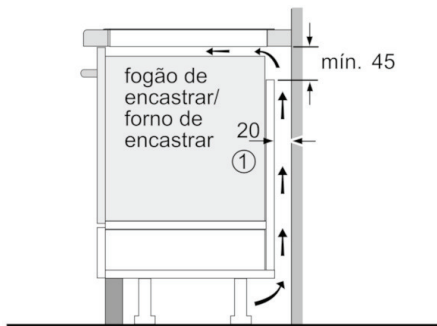

Serie | 8 Placas

PXV875DV1E

80 cm Induction Placa vitrocerâmica

① É necessário prever um espaço para ventilação.

Medidas em mm