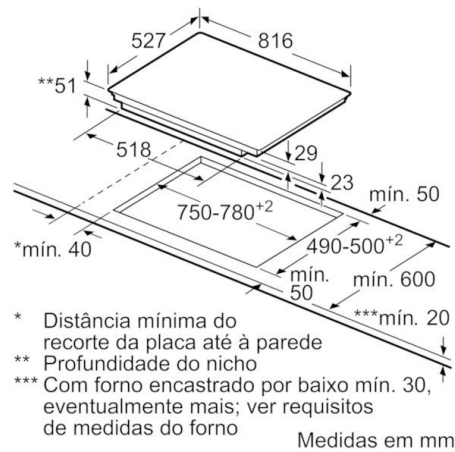

**Technical data**

Nome/família do produto :	Disco/queimador vitrocerâmica
Tipo de construção :	Encastrar
Entrada de energia :	Eléctrica
Secção de planos de cozedura/tampos apenas para aparelhos independentes :	5
Medidas do nicho para instalação(mm) :	51 x 750-780 x 490-500
Largura do produto sem pegas desembalado em mm. :	816
Dimensões do produto (mm) :	51 x 816 x 527
Dimensões do produto embalado :	126 x 953 x 603
Peso líquido (kg) :	18,545
Peso bruto (kg) :	20,0
Indicador de calor residual :	Separado
Localização do painel de controlo :	Parte frontal da placa
Material de superfície básico :	Vitrocerâmica
Cor da superfície :	Alumínio escovado, Preto
Cor da armação :	Alumínio escovado
Certificados de aprovação :	AENOR, CE
Comprimento do cabo de alimentação eléctrica (cm) :	110
Código EAN :	4242002944289
Classificação da ligação eléctrica (W) :	7400
Voltagem (V) :	220-240
Frequência (Hz) :	60; 50

#### Medidas (mm):

- "Por favor consulte o esquema técnico de instalação"
- Nicho (AxLxP): 51 x 750 x 490 mm
- Aparelho (AxLxP): 51 x 816 x 527 mm
- Espessura mínima da bancada: 30 mm
- Potência de ligação: 7,4 kW
- Cabo de ligação (1,1 m )
- Cabo de ligação incluído

#### Potência e Dimensões

- Zonas de cozedura: 1 x Ø 180 mm, 1.8 kW (nível max. de potência 3.1 kW); 1 x Ø 145 mm, 1.4 kW (nível max. de potência 2.2 kW); 1 x Ø 240 mm, 2.2 kW (nível max. de potência 3.7 kW); 1 x Ø 400 mmx210 mm, 3.3 kW (nível max. de potência 3.7 kW) ou 2 x Ø 200 mm, 2.2 kW (nível max. de potência 3.7 kW)

## Serie | 8 Placas

PXV875DV1E

80 cm Induction Placa vitrocerâmica

① É necessário prever um espaço para ventilação.

Medidas em mm

Medidas em mm