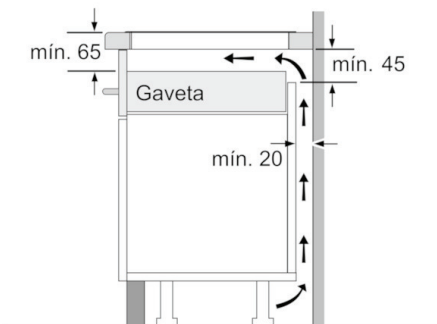

**Technical data**

Nome/família do produto :	Disco/queimador vitrocerâmica
Tipo de construção :	Encastrar
Entrada de energia :	Eléctrica
Secção de planos de cozedura/tampos apenas para aparelhos independentes :	5
Medidas do nicho para instalação(mm) :	51 x 750-780 x 490-500
Largura do produto sem pegas desembalado em mm. :	816
Dimensões do produto (mm) :	51 x 816 x 527
Dimensões do produto embalado :	126 x 953 x 603
Peso líquido (kg) :	18,545
Peso bruto (kg) :	20,0
Indicador de calor residual :	Separado
Localização do painel de controlo :	Parte frontal da placa
Material de superfície básico :	Vitrocerâmica
Cor da superfície :	Alumínio escovado, Preto
Cor da armação :	Alumínio escovado
Certificados de aprovação :	AENOR, CE
Comprimento do cabo de alimentação eléctrica (cm) :	110
Código EAN :	4242002944289
Classificação da ligação eléctrica (W) :	7400
Voltagem (V) :	220-240
Frequência (Hz) :	60; 50

#### Medidas (mm):

- "Por favor consulte o esquema técnico de instalação"
- Nicho (AxLxP): 51 x 750 x 490 mm
- Aparelho (AxLxP): 51 x 816 x 527 mm
- Espessura mínima da bancada: 30 mm
- Potência de ligação: 7,4 kW
- Cabo de ligação (1,1 m )
- Cabo de ligação incluído

#### Potência e Dimensões

- Zonas de cozedura: 1 x Ø 180 mm, 1.8 kW (nível max. de potência 3.1 kW); 1 x Ø 145 mm, 1.4 kW (nível max. de potência 2.2 kW); 1 x Ø 240 mm, 2.2 kW (nível max. de potência 3.7 kW); 1 x Ø 400 mmx210 mm, 3.3 kW (nível max. de potência 3.7 kW) ou 2 x Ø 200 mm, 2.2 kW (nível max. de potência 3.7 kW)

## Serie | 8 Placas

PXV875DV1E

80 cm Induction Placa vitrocerâmica

① É necessário prever um espaço para ventilação.

Medidas em mm

Medidas em mm