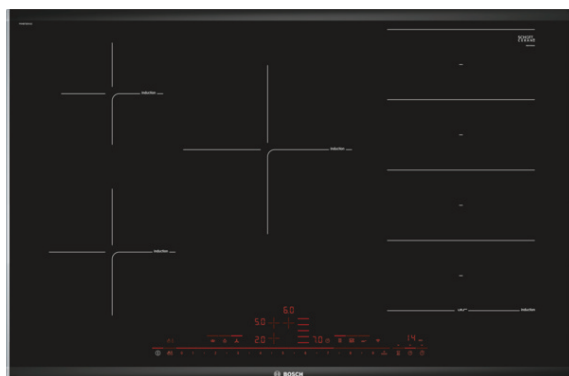

Serie | 8

PXV875DV1E
80 cm Induction Placa
vitrocerâmica

Acessórios opcionais

1. HEZ390011 : Assadeira (FlexInduction/CombiInduction)
   HEZ390012 : Cesto para cozer a vapor na assadeira
   HEZ390042 : Conjunto de 4 peças (placas de indução)
   HEZ390090 : Wok (placas de indução)
   HEZ390512 : Teppan Yaki (FlexInduction)
   HEZ390522 : Grelhador (FlexInduction)

A placa de indução com PerfectFry: atinja resultados perfeitos graças ao controlo automático da temperatura.

- **DirectSelect Premium:** uma seleção fácil e direta da zona de cozedura, da potência e das funções desejadas.
- **PerfectFry:** o sensor automático com 5 níveis de potência que dá aos seus alimentos um dourado perfeito.
- **FlexInduction:** máxima liberdade na hora de cozinhar. Poderá combinar as zonas de confeção numa de grande dimensão para colocar recipientes pequenos ou recipientes com formas diferentes.
- **Home Connect:** eletrodomésticos com conectividade inteligente para facilitar as tarefas diárias.
- Possibilidade de conexão placa-exaustor. Controle o seu exaustor através da sua placa ou configure a ligação automática do exaustor aquando da ligação da placa.
- **Indução:** rapidez, precisão, segurança, limpeza fácil e baixo consumo energético.
- **PowerBoost:** até 50% mais potência para um aquecimento rápido.

Technical data

Nome/família do produto :	Disco/queimador vitrocerâmica
Tipo de construção :	Encastrar
Entrada de energia :	Eléctrica
Secção de planos de cozedura/tampos apenas para aparelhos independentes :	5
Medidas do nicho para instalação(mm) :	51 x 750-780 x 490-500
Largura do produto sem pegas desembalado em mm. :	816
Dimensões do produto (mm) :	51 x 816 x 527
Dimensões do produto embalado :	126 x 953 x 603
Peso líquido (kg) :	18,545
Peso bruto (kg) :	20,0
Indicador de calor residual :	Separado
Localização do painel de controlo :	Parte frontal da placa
Material de superfície básico :	Vitrocerâmica
Cor da superfície :	Alumínio escovado, Preto
Cor da armação :	Alumínio escovado
Certificados de aprovação :	AENOR, CE
Comprimento do cabo de alimentação eléctrica (cm) :	110
Código EAN :	4242002944289
Classificação da ligação eléctrica (W) :	7400
Voltagem (V) :	220-240
Frequência (Hz) :	60; 50