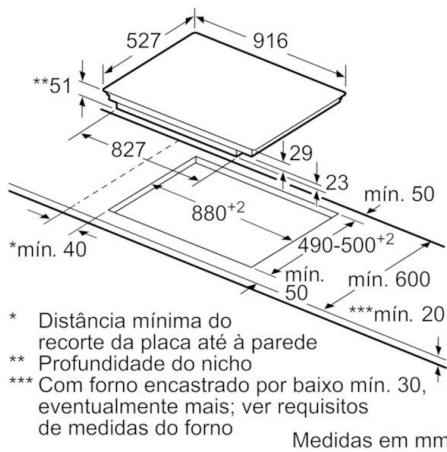

Technical data

Nome/família do produto :	Disco/queimador vitrocerâmica
Tipo de construção :	Encastrar
Entrada de energia :	Eléctrica
Secção de planos de cozedura/tampos apenas para aparelhos independentes :	5
Medidas do nicho para instalação(mm) :	51 x 880-880 x 490-500
Largura do produto sem pegas desembrado em mm. :	916
Dimensões do produto (mm) :	51 x 916 x 527
Dimensões do produto embalado :	126 x 1073 x 603
Peso líquido (kg) :	21,065
Peso bruto (kg) :	23,0
Indicador de calor residual :	Separado
Localização do painel de controlo :	Parte frontal da placa
Material de superfície básico :	Vitrocerâmica
Cor da superfície :	Alumínio escovado, Preto
Cor da armação :	Alumínio escovado
Certificados de aprovação :	AENOR, CE
Comprimento do cabo de alimentação eléctrica (cm) :	110
Código EAN :	4242002944340
Classificação da ligação eléctrica (W) :	11100
Voltagem (V) :	220-240
Frequência (Hz) :	50; 60

Rapidez

- Função PowerBoost em todas as zonas
- Função PowerBoost - Frigideira
- PowerBoost (4,6kW) na zona de 32cm de diâmetro

Potência e Dimensões

- Zonas de cozedura de indução: 1 x Ø 400 mmx230 mm, 3.3 kW (nível max. de potência 3.7 kW) ou 2 x Ø 230 mm, 2.2 kW (nível max. de potência 3.7 kW); 1 x Ø 260 mm, 2.2 kW (nível max. de potência 3.7 kW); 1 x Ø 400 mmx230 mm, 3.3 kW (nível max. de potência 3.7 kW) ou 2 x Ø 200 mm, 2.2 kW (nível max. de potência 3.7 kW)

**Serie | 8, Placa de indução, 90 cm,
PXV975DV1E**

① É necessário prever um espaço para ventilação.

Medidas em mm

* Distância mínima do recorte da placa até à parede
 ** Profundidade do nicho
 *** Com forno encastrado por baixo mín. 30, eventualmente mais; ver requisitos de medidas do forno

Medidas em mm