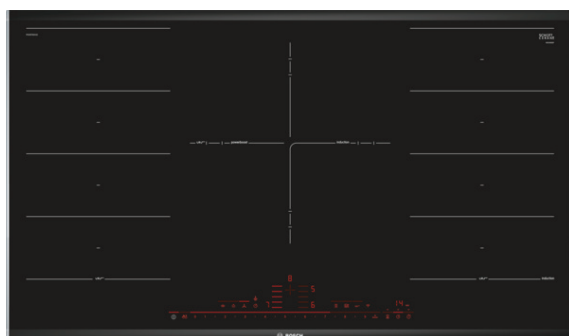

Serie | 8, Placa de indução, 90 cm, PXV975DV1E

Acessórios opcionais

- HEZ390011 : Assadeira (FlexInduction/CombiInduction)
- HEZ390012 : Cesto para cozer a vapor na assadeira
- HEZ390042 : Conjunto de 4 peças (placas de indução)
- HEZ390090 : Wok (placas de indução)
- HEZ390512 : Teppan Yaki (FlexInduction)
- HEZ390522 : Grelhador (FlexInduction)

A placa de indução com PerfectFry: atinja resultados perfeitos graças ao controlo automático da temperatura.

- **DirectSelect Premium:** uma seleção fácil e direta da zona de cozedura, da potência e das funções desejadas.
- **PerfectFry:** o sensor automático com 5 níveis de potência que dá aos seus alimentos um dourado perfeito.
- **FlexInduction:** máxima liberdade na hora de cozinhar. Poderá combinar as zonas de confeção numa de grande dimensão para colocar recipientes pequenos ou recipientes com formas diferentes.
- **Home Connect:** eletrodomésticos com conectividade inteligente para facilitar as tarefas diárias.
- Possibilidade de conexão placa-exaustor. Controle o seu exaustor através da sua placa ou configure a ligação automática do exaustor aquando da ligação da placa.
- **Indução:** rapidez, precisão, segurança, limpeza fácil e baixo consumo energético.
- **PowerBoost:** até 50% mais potência para um aquecimento rápido.

Technical data

Nome/família do produto :	Disco/queimador vitrocerâmica
Tipo de construção :	Encastrar
Entrada de energia :	Eléctrica
Secção de planos de cozedura/tampos apenas para aparelhos independentes :	5
Medidas do nicho para instalação(mm) :	51 x 880-880 x 490-500
Largura do produto sem pegas desembrado em mm. :	916
Dimensões do produto (mm) :	51 x 916 x 527
Dimensões do produto embalado :	126 x 1073 x 603
Peso líquido (kg) :	21,065
Peso bruto (kg) :	23,0
Indicador de calor residual :	Separado
Localização do painel de controlo :	Parte frontal da placa
Material de superfície básico :	Vitrocerâmica
Cor da superfície :	Alumínio escovado, Preto
Cor da armação :	Alumínio escovado
Certificados de aprovação :	AENOR, CE
Comprimento do cabo de alimentação eléctrica (cm) :	110
Código EAN :	4242002944340
Classificação da ligação eléctrica (W) :	11100
Voltagem (V) :	220-240
Frequência (Hz) :	50; 60