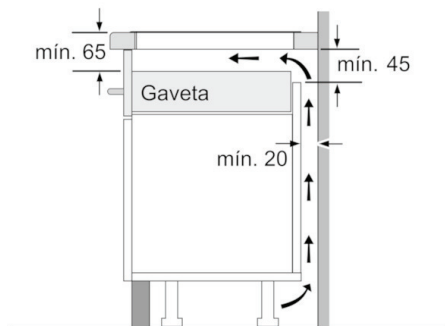

Technical data

Nome/família do produto :	Disco/queimador vitrocerâmica
Tipo de construção :	Encastrar
Entrada de energia :	Eléctrica
Secção de planos de cozedura/tampos apenas para aparelhos independentes :	5
Medidas do nicho para instalação(mm) :	51 x 880-880 x 490-500
Largura do produto sem pegas desembrado em mm. :	916
Dimensões do produto (mm) :	51 x 916 x 527
Dimensões do produto embalado :	126 x 1073 x 603
Peso líquido (kg) :	21,065
Peso bruto (kg) :	23,0
Indicador de calor residual :	Separado
Localização do painel de controlo :	Parte frontal da placa
Material de superfície básico :	Vitrocerâmica
Cor da superfície :	Alumínio escovado, Preto
Cor da armação :	Alumínio escovado
Certificados de aprovação :	AENOR, CE
Comprimento do cabo de alimentação eléctrica (cm) :	110
Código EAN :	4242002944340
Classificação da ligação eléctrica (W) :	11100
Voltagem (V) :	220-240
Frequência (Hz) :	50; 60

Rapidez

- Função PowerBoost em todas as zonas
- Função PowerBoost - Frigideira
- PowerBoost (4,6kW) na zona de 32cm de diâmetro

Potência e Dimensões

- Zonas de cozedura de indução: 1 x Ø 400 mmx230 mm, 3.3 kW (nível max. de potência 3.7 kW) ou 2 x Ø 230 mm, 2.2 kW (nível max. de potência 3.7 kW); 1 x Ø 260 mm, 2.2 kW (nível max. de potência 3.7 kW); 1 x Ø 400 mmx230 mm, 3.3 kW (nível max. de potência 3.7 kW) ou 2 x Ø 200 mm, 2.2 kW (nível max. de potência 3.7 kW)

**Serie | 8, Placa de indução, 90 cm,
PXV975DV1E**

① É necessário prever um espaço para ventilação.

Medidas em mm

* Distância mínima do recorte da placa até à parede
 ** Profundidade do nicho
 *** Com forno encastrado por baixo mín. 30, eventualmente mais; ver requisitos de medidas do forno

Medidas em mm