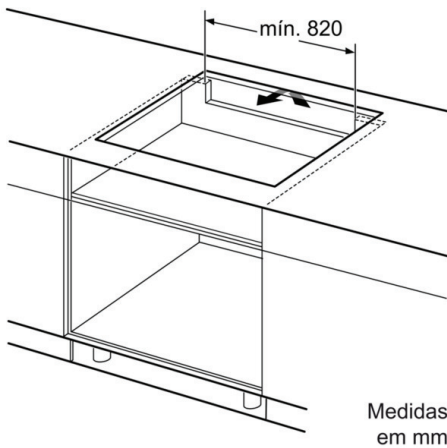

**Serie | 8, Placa de indução, 90 cm,
PXV975DV1E**

① É necessário prever um espaço para ventilação.

Medidas em mm