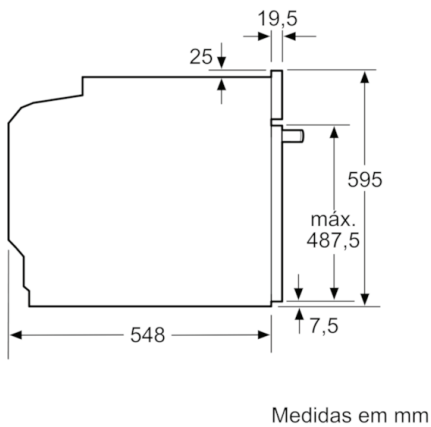

Acessórios:

- 1 x Grelha, 1 x Assadeira universal

Segurança e ambiente:

- Bloqueio electrónico da porta
Bloqueio de segurança
Desligar automático
Indicação de calor residual

Informação técnica:

- Potência de ligação 3.6 kW
- Tensão nominal: 220 - 240 V
- Comprimento cabo elétrico: 120 cm
- Classe de eficiência energética: A (numa escala de classes de eficiência energética de A+++ até D)*
Consumo de energia por ciclo na função de aquecimento convencional: 0.99 kWh
Número de cavidades: 1
Fonte de energia: elétrica
Volume da cavidade: 71 litros
* de acordo com o REGULAMENTO DELEGADO (UE) N.º 65/2014

Medidas:

- Dimensões do aparelho (AxLxP): 595 x 594 x 548 mm
- Dimensões do nicho (AxLxP): 585-595 x 560-568 x 550 mm
- "Por favor consulte o esquema técnico de instalação"

Serie | 6 Fornos integráveis

Forno multifunções HBG5780S0, Inox