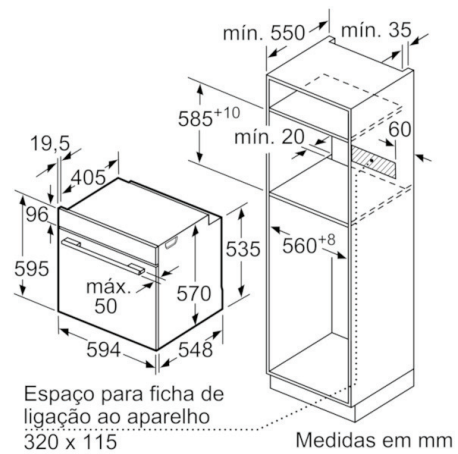

Technical data

Cor frontal do material :	Inox
Tipo de construção :	Encastrar
Sistema de limpeza incluído :	Pirolítico
Medidas do nicho para instalação(mm) :	585-595 x 560-568 x 550
Dimensões do produto (mm) :	595 x 594 x 548
Dimensões do produto embalado :	675 x 690 x 660
Material do painel de controlo :	Inox
Material da porta :	Vidro
Peso líquido (kg) :	38,170
Volume útil (da cavidade) - cavidade 1 :	71
Método de cozedura :	Ar quente, Ar quente suave, Calor inferior, Calor superior/inferior, Descongelação, Estufar lentamente, Fase para pizzas, Grelhador com circ. de ar, Grelhador de grande superfície, Manter quente
Material da cavidade :	Other
Controlo de temperatura :	Nenhum controlo de temperatura
Quantidade de luzes interiores :	1
Certificados de aprovação :	CE, VDE
Comprimento do cabo de alimentação eléctrica (cm) :	120
Código EAN :	4242005029235
Número de cavidades - (2010/30/CE) :	1
Classe de Eficiência Energética - (2010/30/EC) :	A
Energy consumption per cycle conventional (2010/30/EC) :	0,99
Energy consumption per cycle forced air convection (2010/30/EC) :	0,81
Índice de Eficiência Energética (2010/30/EC) :	95,3
Classificação da ligação eléctrica (W) :	3600
Corrente (A) :	16
Voltagem (V) :	220-240
Frequência (Hz) :	60; 50
Tipo de ficha :	Ficha Schuko/Gardy c/ terra

Medidas:

- Dimensões do aparelho (AxLxP): 595 x 594 x 548 mm
- Dimensões do nicho (AxLxP): 585-595 x 560-568 x 550 mm
- "Por favor consulte o esquema técnico de instalação"

Serie | 6 Fornos integráveis

Forno multifunções HBG5780S0, Inox