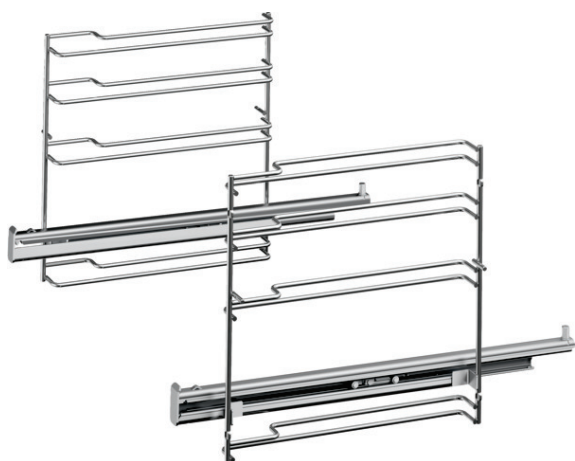

Acessórios opcionais

HEZ638170

Technical data

Dimensões do produto embalado :	85 x 300 x 410
Dimensões da palete :	95 x 80 x 120
Número standard de unidades por palete :	70
Peso líquido (kg) :	1,413
Peso bruto (kg) :	1,9