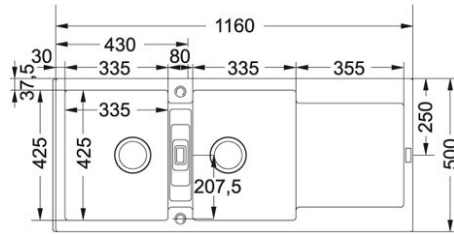

Maris MRG 621 Preto | 114.0157.498

FAMÍLIA : Lava-Louças | SÉRIE : Maris | MODELO : MRG 621 | ACABAMENTO : Preto | TIPO DE INSTALAÇÃO : Instalação Superior | LINHA DE PRODUTO : Maris

INFORMAÇÃO TÉCNICA

Comprimento total	1 160,00 mm
Largura total	500,00 mm
Comprimento cuba grande	335,00 mm
Largura cuba grande	425,00 mm
Profundidade da cuba grande	200,00 mm
Comprimento da cuba pequena	335,00 mm
Largura da cuba pequena	425,00 mm
Profundidade da cuba pequena	200,00 mm
Número de Cubas	2
Encastre Comprimento	114,00 mm
Encastre Largura	480,00 mm
Posição do Escorredor	Reversível