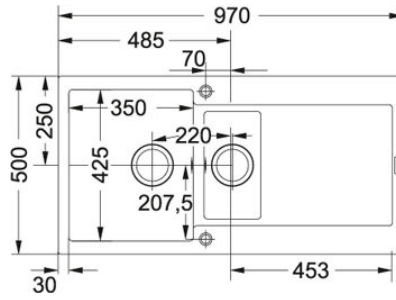

Maris MRG 651 Cromado - Oyster | 114.0490.331

FAMÍLIA : Lava-Louças | SÉRIE : Maris | MODELO : MRG 651 | TIPO DE INSTALAÇÃO : Instalação Superior | LINHA DE PRODUTO : Maris | ACABAMENTO : Cromado - Oyster

INFORMAÇÃO TÉCNICA

Comprimento total	970,00 mm
Largura total	500,00 mm
Comprimento cuba grande	350,00 mm
Largura cuba grande	425,00 mm
Profundidade da cuba grande	200,00 mm
Comprimento da cuba pequena	160,00 mm
Largura da cuba pequena	302,00 mm
Profundidade da cuba pequena	130,00 mm
Número de Cubas	1 1/2
Encastre Comprimento	950,00 mm
Encastre Largura	480,00 mm
Posição do Escorredor	Reversível