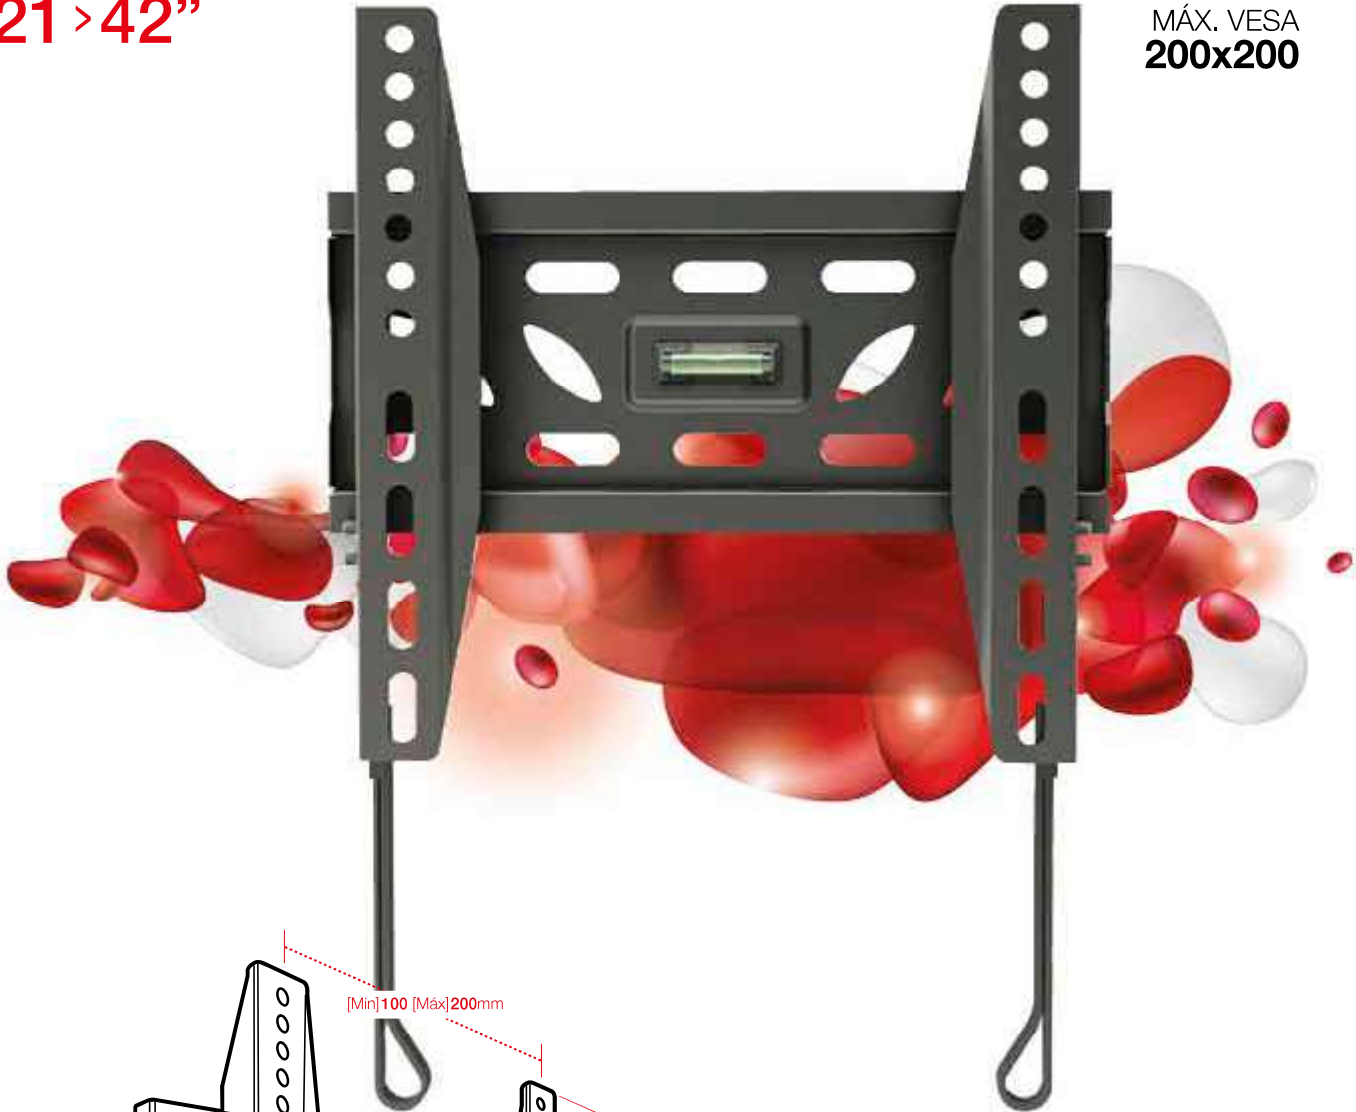

253

LED/LCD

SUPORTE DE PAREDE
SOPORTE DE PARED
WALL BRACKET
SUPPORT POUR MUR
UCHWYT ŚCIENNY

21 > 42"

MÁX. VESA
200x200

NÍVEL INCORPORADO FÁCIL MONTAJE

Con nivel de burbuja
+ Fácil montaje
With bubble level
+ Easy mounting
Avec niveau à bulle
+ Montage facile
Poziomica
+ Łatwy montaż

PEQUEÑA DISTANCIA ENTRE LED/LCD E PAREDE

Pequeña distancia entre LCD y pared
Small distance between LCD and wall
Petite distance entre LCD et mur
Mała odległość pomiędzy LCD, a ścianą