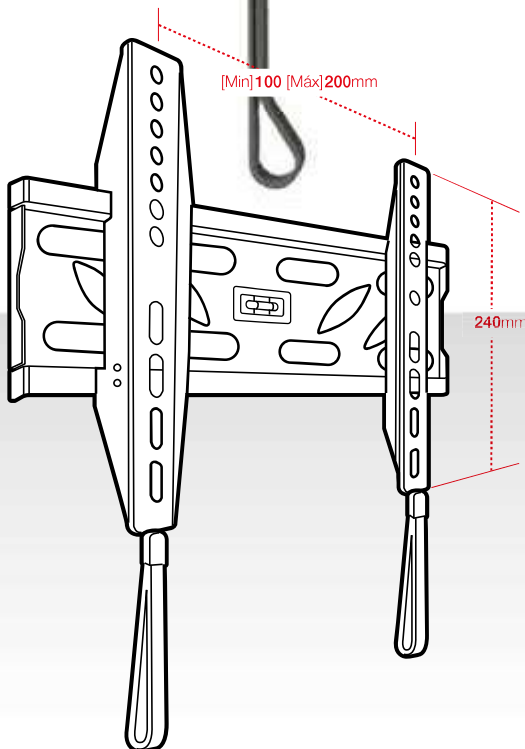

253

LED/LCD

SUPORTE DE PAREDE
SOPORTE DE PARED
WALL BRACKET
SUPPORT POUR MUR
UCHWYT ŚCIENNY

21 > 42"

MÁX. VESA
200x200

NÍVEL INCORPORADO FÁCIL MONTAJE

Con nivel de burbuja
+ Fácil montaje
With bubble level
+ Easy mounting
Avec niveau à bulle
+ Montage facile
Poziomica
+ Łatwy montaż

PEQUEÑA DISTANCIA ENTRE LED/LCD E PAREDE

Pequeña distancia entre LCD y pared
Small distance between LCD and wall
Petite distance entre LCD et mur
Mała odległość pomiędzy LCD, a ścianą