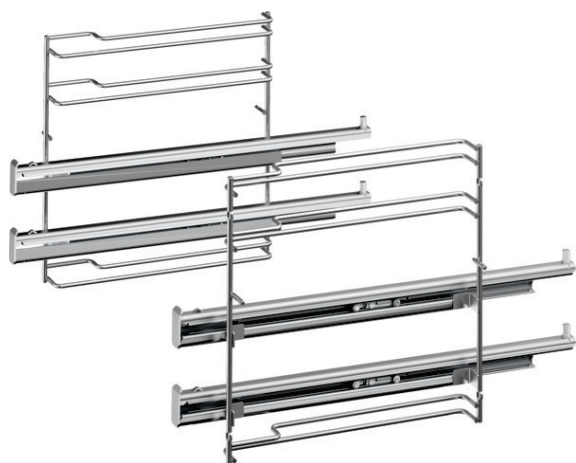

Acessórios opcionais

HEZ638270

Technical data

Dimensões do produto embalado :	85 x 300 x 415
Dimensões da palete :	95 x 80 x 120
Número standard de unidades por palete :	54
Peso líquido (kg) :	2,213
Peso bruto (kg) :	2,7