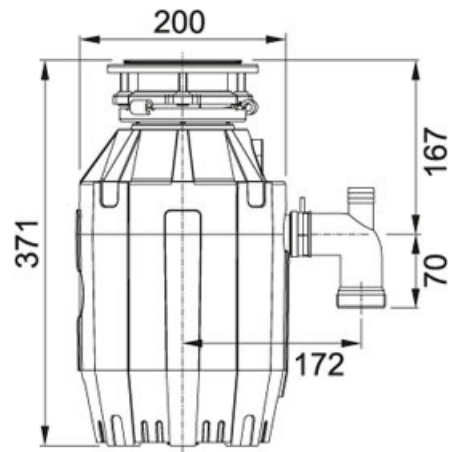

134.0500.618

FAMÍLIA : Recolha diferenciada | SÉRIE : Franke Turbo Elite | MODELO : TE-75

INFORMAÇÃO TÉCNICA

Potência	3/4 HP
Peso	6.80 Kg
