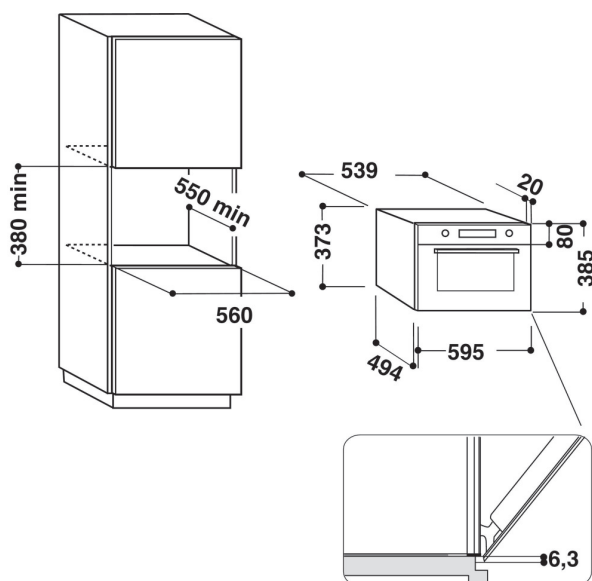

AMW 730/WH

12NC: 858773001940

Código EAN: 8003437394997

Whirlpool

SENSING THE DIFFERENCE

DANE OGÓLNE

Grupo de produto	Microondas
Código comercial	AMW 730/WH
Cor principal do produto	White
Tipo de forno microondas	Microondas+Função Grill
Tipo de construção	Encastre
Tipo de controlo	Electrónicos
Tipo de definição de controlo e de indicadores	LCD
Método adicional de cozedura Grill	Sim
Crisp	Sim
Steam	Não
Método adicional de cozedura com Ventilador	Não
Relógio	Sim
Programas automáticos	Sim
Altura do produto	385
Largura do produto	595
Profundidade	468
Altura mínima de instalação	380
Largura mínima de instalação	556
Profundidade de instalação	550
Peso líquido	27
Capacidade da cavidade	31
Prato rotativo	Sim
Diâmetro do prato rotativo	325
Sistema integrado para ajudar à limpeza	Não

DETALHES TÉCNICOS

Corrente	10
Voltagem	230
Frequência	50
Comprimento do cabo de alimentação eléctrica	135
Tipo de ficha	Schuko
Temporizador electrónico	Não
Potência do Grill	800
Tipo de grill	Quartz
Material da cavidade	Aço inoxidável
Luz interior do tambor	Sim
Método adicional de cozedura Grill	Sim
Posição das luzes interiores	Right side