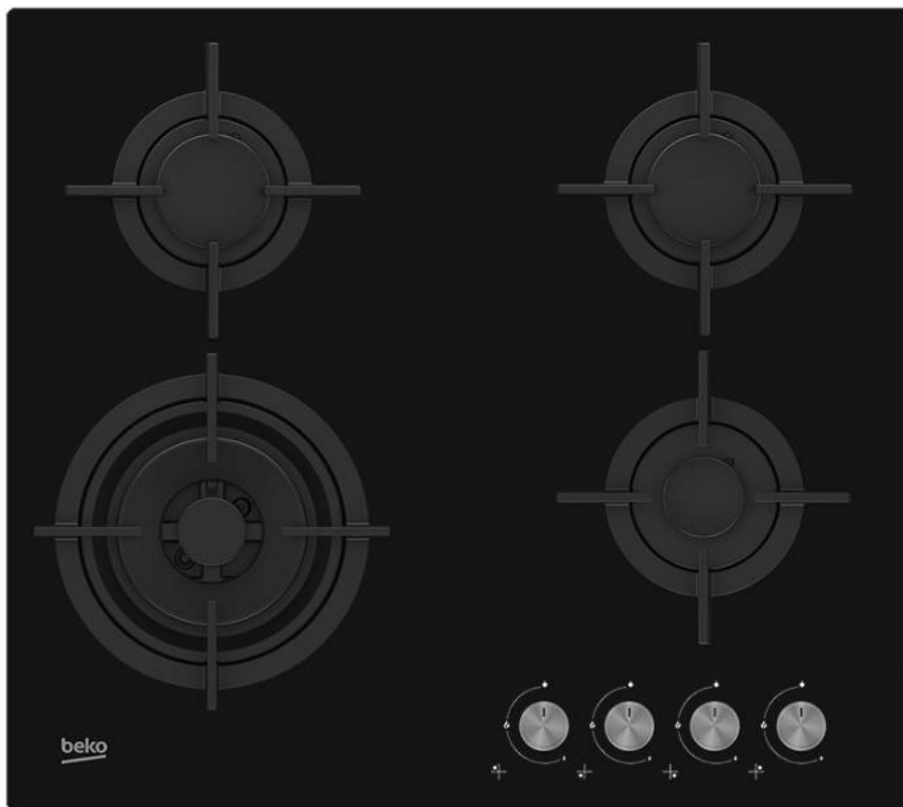

## Placa BEKO HILW 64222 S - Gás - 60 cm

### Características:

- Placa 60 cm;
- Cristal Gás;
- 3 Standard + 1 Wok;
- Segurança;
- Ignição eletrónica.