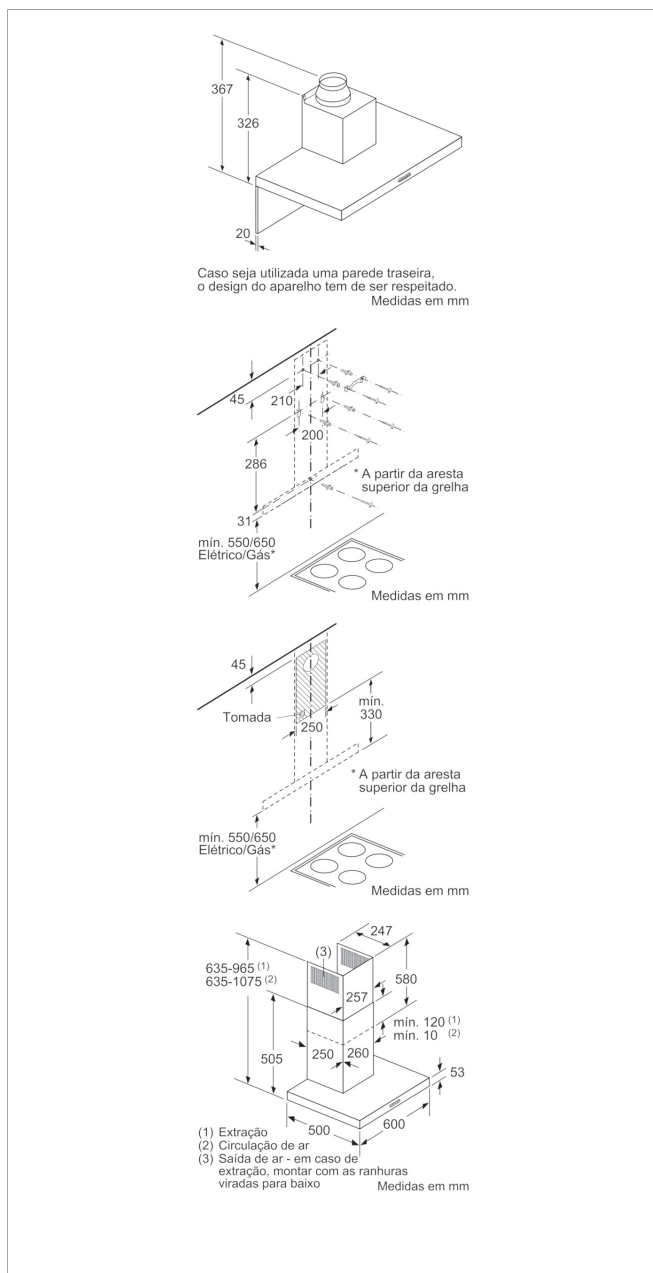

Medidas (mm):

- Medidas do aparelho em saída de ar (AxLxP): 635-965 MM x 600 x 500
- Medidas do aparelho em recirculação de ar (AxLxP): 635-1075 MM x 600 x 500
- Diâmetro da conduta Ø 150 mm (Ø 120 mm incluído)
- Potência de ligação: 255 W

Acessórios incluídos

4242006277529

3BC067EX

Chaminé decorativa, 60 cm

Inox

Características

Cor / Material da chaminé: Inox
 Tipologia: Chaminé
 Certificados de aprovação: CE, VDE
 Comprimento do cabo de alimentação eléctrica (cm): 130
 Altura da chaminé: 583-912/583-1022
 Altura do produto, sem chaminé: 53
 Distân. min. até disco eléct.: 550
 Distân.min.até queimador gás: 650
 Peso líquido (kg): 11,0
 Tipo de controlo: Electrónicos
 Extracção máxima de ar de saída: 450
 Recirculação de saída na posição reforçada: 370
 Saída máxima do ar de recirculação: 320
 Extracção de ar na posição reforçada: 730
 Número de luzes: 2
 Nível de ruído (dB(A) re 1 pW): 64
 Diâmetro da saída de ar: 120 / 150
 Material do filtro de gordura: Alumínio lavável
 Código EAN: 4242006277529