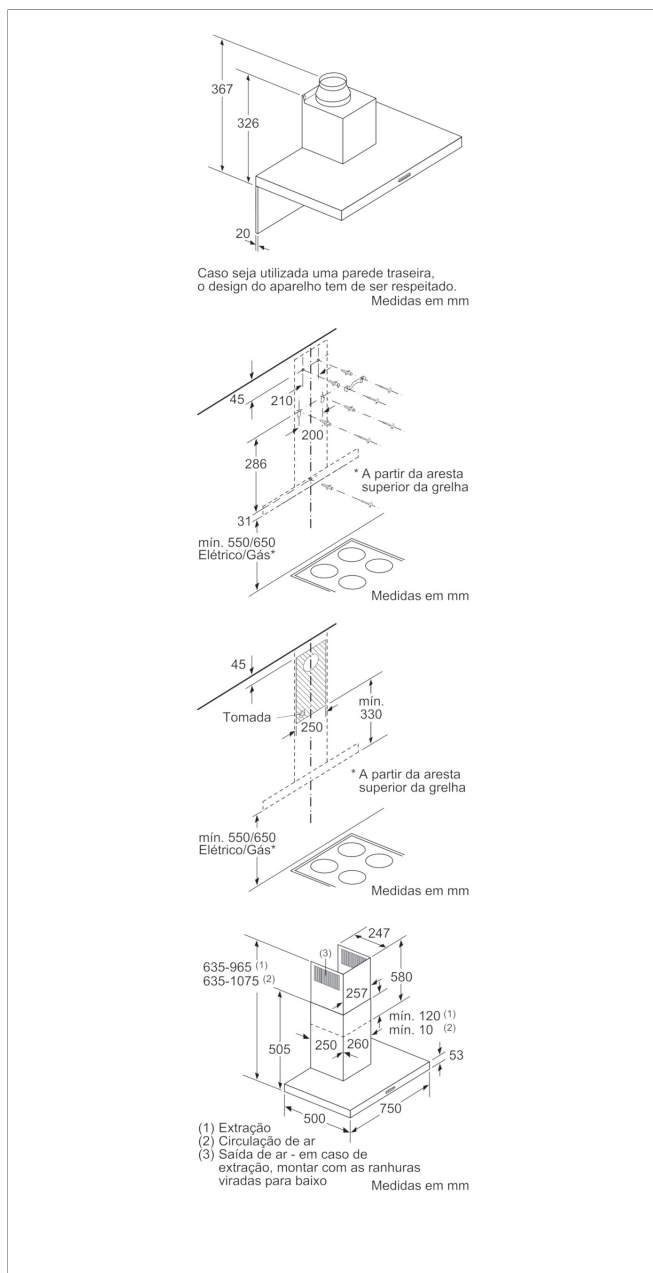

Medidas (mm):

- Medidas do aparelho em saída de ar (AxLxP): 635-965 MM x 750 x 500
- Medidas do aparelho em recirculação de ar (AxLxP): 635-1075 MM x 750 x 500
- Diâmetro da conduta Ø 150 mm (Ø 120 mm incluído)
- Potência de ligação: 255 W

Acessórios incluídos

4242006277543

3BC077EX

Chaminé decorativa, 75 cm

Inox

Características

Cor / Material da chaminé: Inox
 Tipologia: Chaminé
 Certificados de aprovação: CE, VDE
 Comprimento do cabo de alimentação eléctrica (cm): 130
 Altura da chaminé: 583-912/583-1022
 Altura do produto, sem chaminé: 53
 Distân. min. até disco electr.: 550
 Distân.min.até queimador gás: 650
 Peso líquido (kg): 11,0
 Tipo de controlo: Electrónicos
 Extracção máxima de ar de saída: 440
 Recirculação de saída na posição reforçada: 370
 Saída máxima do ar de recirculação: 320
 Extracção de ar na posição reforçada: 720
 Número de luzes: 2
 Nível de ruído (dB(A) re 1 pW): 65
 Diâmetro da saída de ar: 120 / 150
 Material do filtro de gordura: Alumínio lavável
 Código EAN: 4242006277543