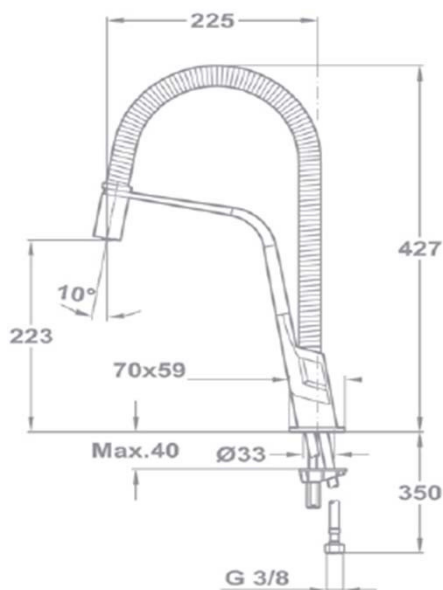

Características

- Monocomando para lava-louças com cano giratório
- Filtro anticalcário
- Mola flexível de grande resistência
- Tubo flexível em aço inoxidável
- Chuveiro extraível com função jato ventilado
- Cartucho de discos cerâmicos

Desenho Técnico

Cor

Cromada

Código

339390200

EAN

8421152131534