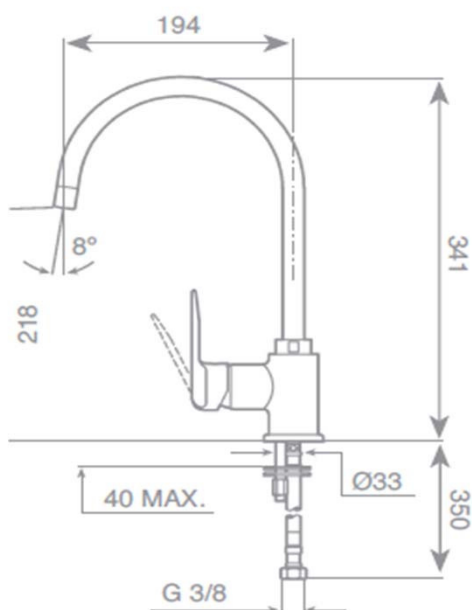

### Características

- Monocomando para lava-louças com cano giratório
- Filtro anti calcário
- Cartucho de discos cerâmicos
- Tubos de alimentação flexíveis

### Desenho Técnico

Cor	Código	EAN
Preto Metálico	510091	8421152069479
Bege Areia	510092	8421152069462
Rosa	53.995.12.0FP	8421152137116
Laranja	53.995.12.0FA	8421152137079
Amarelo	53.995.12.0FY	8421152137130
Azul	53.995.12.0FB	8421152137086
Cinza	53.995.12.0FM	8421152137093
Preto	53.995.12.0FN	8421152137109
Branco	53.995.12.0FW	8421152137123