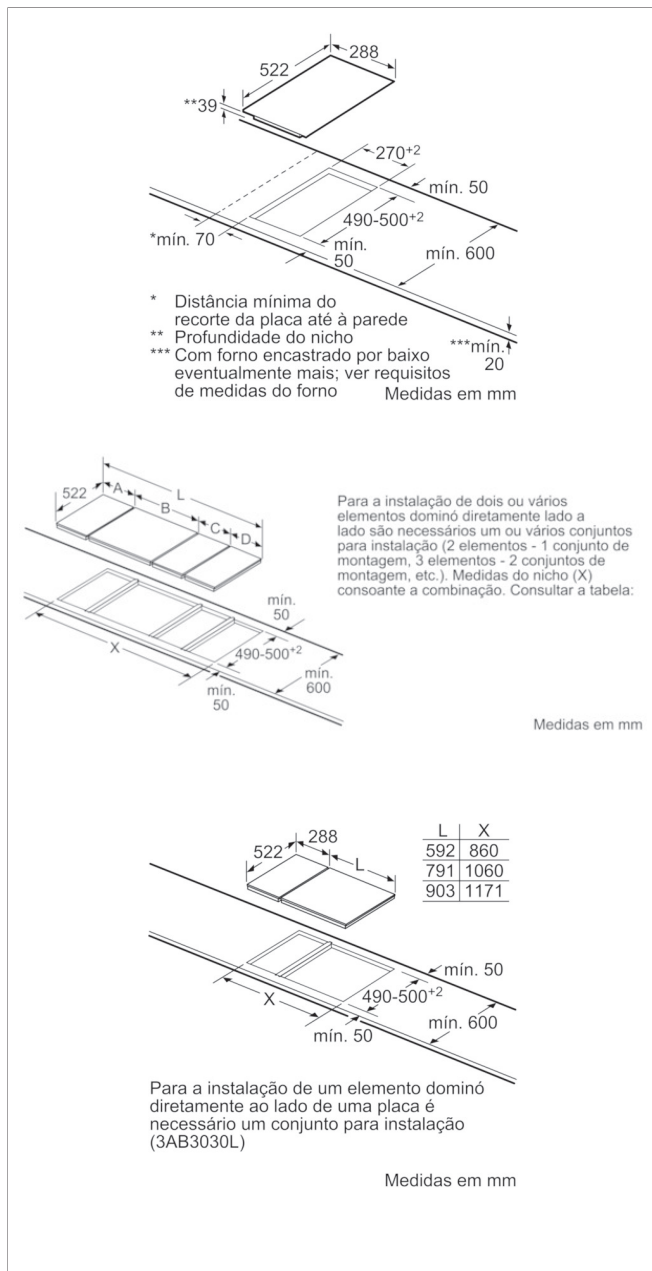

3EB730LQ

Placa de cozinhar de vitrocerâmica de 30 cm de largura.

Design Biselado

3EB730LQ

- Controlo deslizante com 17 níveis de potência
- 2 zonas de confecção vitrocerâmicas, das quais:
 - 1 zona de 18 cm
 - 1 zona de 15 cm
- Função Memória
- Bloqueio de segurança, Função limpeza: bloqueio de comandos, Corte de segurança
- Função de programação de tempo de confecção para cada zona
- Função de alarme com duração de aviso regulável
- Cronómetro
- Função silêncio, com possibilidade de desligar os avisos sonoros
- Função de segurança para crianças com opção de bloqueio permanente ou temporário
- Desligar de segurança automático da placa
- Indicador de 2 níveis de calor residual para cada zona de confecção

Acessórios opcionais

3AB3030L Kit união placas e dominós

Acessórios incluídos

4242006248406

3EB730LQ

Placa de cozinhar de vitrocerâmica de 30 cm de largura. Design Biselado

Características

Nome/família do produto: Vario/Domino disco vitrocerâm.
 Tipo de construção: CONSTR_TYPE.Built-in
 Entrada de energia: Eléctrica
 Secção de planos de cozedura/tampos apenas para aparelhos independentes: 2
 Medidas do nicho para instalação(mm): 39 x x
 Largura do produto sem pegas desembalado em mm.: 288
 Dimensões do produto (mm): 39 x 288 x 522
 Dimensões do produto embalado: 120 x 590 x 375
 Peso líquido (kg): 4,0
 Peso bruto (kg): 5,0
 Indicador de calor residual: Separado
 Localização do painel de controlo: Parte frontal da placa
 Material de superfície básico: Vitrocerâmica
 Cor da superfície: Preto
 Certificados de aprovação: AENOR, CE
 Comprimento do cabo de alimentação eléctrica (cm): 100
 Código EAN: 4242006248406