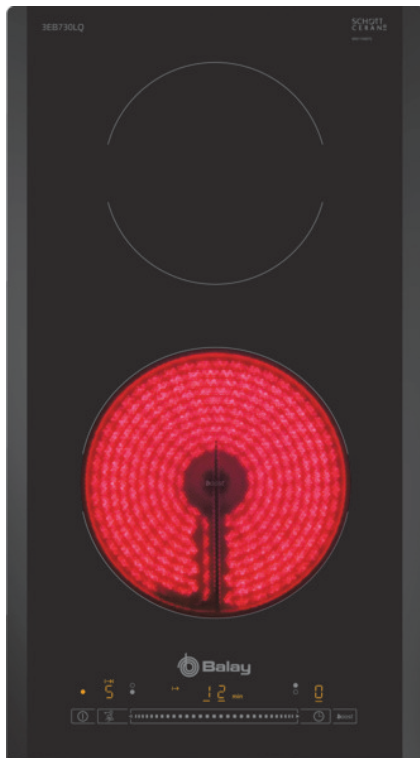

3EB730LQ

Placa de cozinhar de vitrocerâmica de 30 cm de largura.

Design Biselado

3EB730LQ

- Controlo deslizante com 17 níveis de potência
- 2 zonas de confecção vitrocerâmicas, das quais:
 - 1 zona de 18 cm
 - 1 zona de 15 cm
- Função Memória
- Bloqueio de segurança, Função limpeza: bloqueio de comandos, Corte de segurança
- Função de programação de tempo de confecção para cada zona
- Função de alarme com duração de aviso regulável
- Cronómetro
- Função silêncio, com possibilidade de desligar os avisos sonoros
- Função de segurança para crianças com opção de bloqueio permanente ou temporário
- Desligar de segurança automático da placa
- Indicador de 2 níveis de calor residual para cada zona de confecção

Acessórios opcionais

3AB3030L Kit união placas e dominós

Acessórios incluídos

4242006248406

3EB730LQ

Placa de cozinhar de vitrocerâmica de 30 cm de largura. Design Biselado

Características

Nome/família do produto: Vario/Domino disco vitrocerâm.
 Tipo de construção: CONSTR_TYPE.Built-in
 Entrada de energia: Eléctrica
 Secção de planos de cozedura/tampos apenas para aparelhos independentes: 2
 Medidas do nicho para instalação(mm): 39 x x
 Largura do produto sem pegas desembalado em mm.: 288
 Dimensões do produto (mm): 39 x 288 x 522
 Dimensões do produto embalado: 120 x 590 x 375
 Peso líquido (kg): 4,0
 Peso bruto (kg): 5,0
 Indicador de calor residual: Separado
 Localização do painel de controlo: Parte frontal da placa
 Material de superfície básico: Vitrocerâmica
 Cor da superfície: Preto
 Certificados de aprovação: AENOR, CE
 Comprimento do cabo de alimentação eléctrica (cm): 100
 Código EAN: 4242006248406