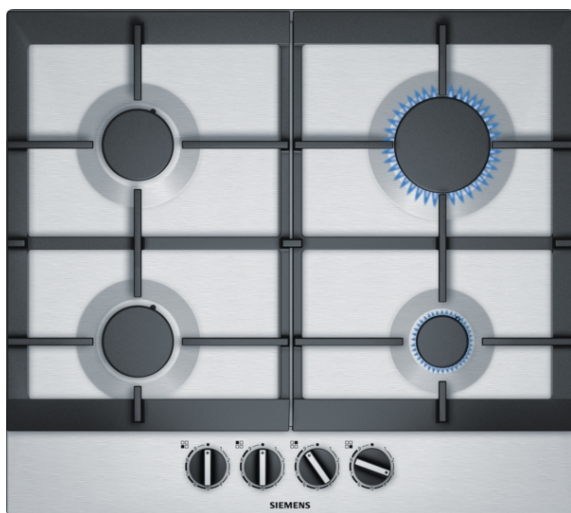

iQ500

EC6A5PB90

Placa a gás com comandos integrados,  
60 cm, Inox

Placa a gás com tecnologia stepFlame para um controlo preciso da chama em 9 níveis.

- ✓ Tecnologia stepFlame: para um controlo mais preciso da potência da chama, com 9 níveis distintos.
- ✓ Grelhas de ferro fundido de elevada qualidade.
- ✓ Controlo muito confortável, graças aos comandos de elevada qualidade
- ✓ Placa Siemens em inox com um design elegante e único.

#### Equipamento interior

#### Technical data

Nome/família do produto : Caixa de comandos para gás

Tipo de construção : Encastrar

Entrada de energia : gás

Secção de planos de cozedura/tampas apenas para aparelhos independentes : 4

Indicador de calor residual : Nenhum

Localização do painel de controlo : Parte frontal da placa

Material de superfície básico : Inox

Cor da superfície : Inox

Cor da armação : Inox

Certificados de aprovação : CE