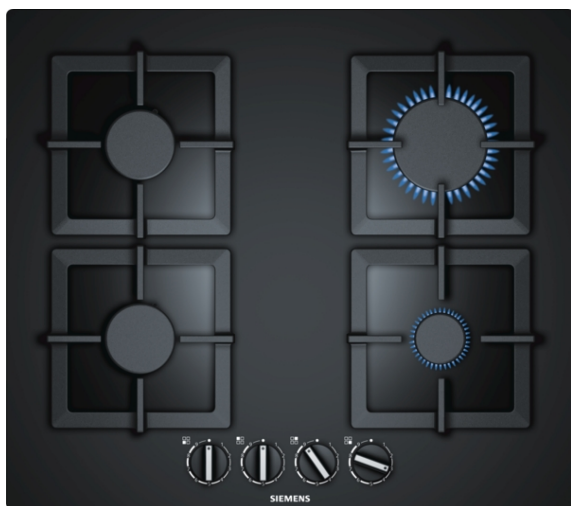

iQ500

EP6A6PB20

Placa a gás com comandos integrados,
60 cm, Vidro endurecido, Preto

Placa a gás com tecnologia stepFlame para um controlo preciso da chama em 9 níveis.

- ✓ Tecnologia stepFlame: para um controlo mais preciso da potência da chama, com 9 níveis distintos.
- ✓ Dupla solução de instalação: encastrada ou simplesmente sob a bancada.
- ✓ Vidro de elevada resistência e de fácil limpeza.
- ✓ Materiais e mão-de-obra de alta qualidade - suportes individuais em ferro fundido.
- ✓ Controlo muito confortável, graças aos comandos de elevada qualidade

Equipamento interior

Technical data

Nome/família do produto : Caixa de comandos para gás

Tipo de construção : Encastrar

Entrada de energia : gás

Secção de planos de cozedura/tampas apenas para aparelhos independentes : 4

Indicador de calor residual : Nenhum

Localização do painel de controlo : Parte frontal da placa

Material de superfície básico : Vidro duro

Cor da superfície : Preto

Cor da armação : Preto

Certificados de aprovação : CE

Frequência (Hz) : 60; 50

iQ500**EP6A6PB20****Placa a gás com comandos integrados,
60 cm, Vidro endurecido, Preto****Equipamento interior****Design**

- Vidro endurecido, Preto
- Grelhas individuais de ferro fundido com base de borracha
- Possibilidade de instalar sob a bancada ou encastrada na bancada