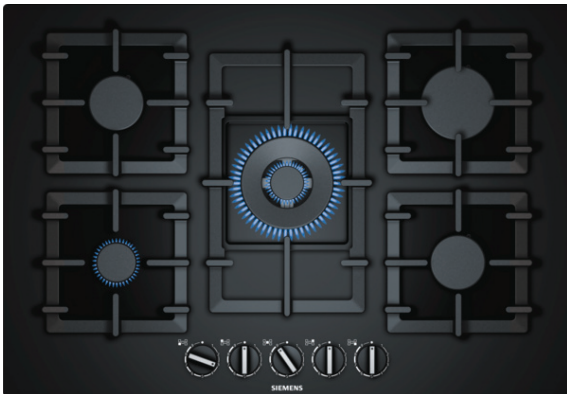

iQ500
EP7A6QB90
75 cm, Placa a gás
Vidro endurecido preto

Placa a gás com tecnologia stepFlame para um controlo preciso da chama em 9 níveis.

- ✓ Tecnologia stepFlame: para um controlo mais preciso da potência da chama, com 9 níveis distintos.
- ✓ O potente queimador Wok de 4 kW é ideal para cozinhar uma grande variedade de alimentos.
- ✓ Dupla solução de instalação: encastrada ou simplesmente sob a bancada.
- ✓ Vidro de elevada resistência e de fácil limpeza.
- ✓ Grelhas de ferro fundido de elevada qualidade.

Equipamento interior

Technical data

Nome/família do produto : Caixa de comandos para gás
 Tipo de construção : Encastrar
 Entrada de energia : gás
 Secção de planos de cozedura/tampos apenas para aparelhos independentes : 5
 Medidas do nicho para instalação(mm) : 45 x 560-562 x 480-492
 Largura do produto sem pegas desembalado em mm. : 752
 Dimensões do produto (mm) : 45 x 752 x 520
 Dimensões do produto embalado : 145 x 793 x 597
 Peso líquido (kg) : 17,775
 Peso bruto (kg) : 19,0
 Indicador de calor residual : Nenhum
 Localização do painel de controlo : Parte frontal da placa
 Material de superfície básico : Vidro duro
 Cor da superfície : Preto
 Cor da armação : Preto
 Certificados de aprovação : CE
 Comprimento do cabo de alimentação eléctrica (cm) : 100
 Código EAN : 4242003742549
 Classificação da ligação eléctrica (W) : 1
 Classificação da ligação (kW)-gás : 11500
 Corrente (A) : 3
 Voltagem (V) : 220-240
 Frequência (Hz) : 50; 60

iQ500

EP7A6QB90

75 cm, Placa a gás

Vidro endurecido preto

Equipamento interior

Design

- Grelhas de ferro fundido separáveis
- Possibilidade de instalar sob a bancada ou encastrada na bancada

Conforto: