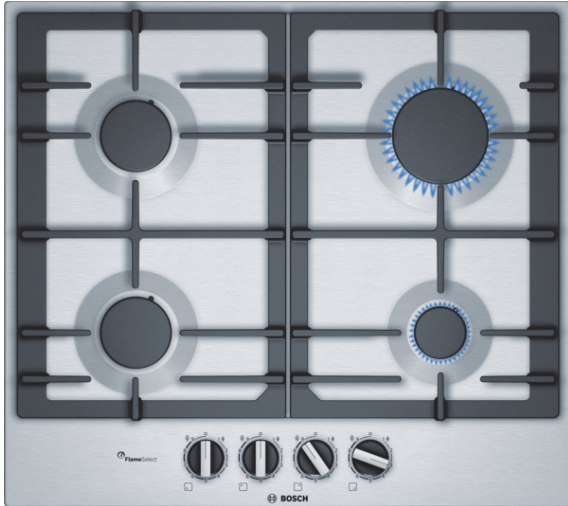

Serie | 6**PCP6A5B90****Placa a gás com comandos integrados, 60 cm, Inox****Placa a gás em inox com FlameSelect: resultados perfeitos graças aos nove níveis precisos de potência**

- **FlameSelect:** ajuste preciso da chama em 9 níveis definidos.
- **Grelhas contínuas de ferro fundido:** para melhor firmeza e estabilidade ao cozinhar
- Comandos ergonómicos para uma utilização fácil e precisa.
- **Cor da superfície:** Inox

Technical data

Nome/família do produto :	Caixa de comandos para gás
Tipo de construção :	Encastrar
Entrada de energia :	gás
Secção de planos de cozedura/tampas apenas para aparelhos independentes :	4
Medidas do nicho para instalação(mm) :	45 x 560-562 x 480-492
Largura do produto sem pegs desembalado em mm. :	582
Dimensões do produto (mm) :	45 x 582 x 520
Dimensões do produto embalado :	141 x 651 x 578
Peso líquido (kg) :	10,0
Peso bruto (kg) :	11,0
Indicador de calor residual :	Nenhum
Localização do painel de controlo :	Parte frontal da placa
Material de superfície básico :	Inox
Cor da superfície :	Inox
Cor da armação :	Inox
Certificados de aprovação :	CE, Eurasian, Morocco
Comprimento do cabo de alimentação eléctrica (cm) :	100
Código EAN :	4242002837468
Classificação da ligação eléctrica (W) :	1
Classificação da ligação (kW)-gás :	7500
Corrente (A) :	3
Voltagem (V) :	220-240
Frequência (Hz) :	50; 60

4 242002 837468

Serie | 6 Placas

PCP6A5B90

Placa a gás com comandos integrados, 60 cm, Inox

Placa a gás em inox com FlameSelect: resultados perfeitos graças aos nove níveis precisos de potência

Design

- Inox

Conforto:

- FlameSelect: Regulação precisa da chama com 9 níveis de potência
- Comandos ergonómicos
- Isqueiro eléctrico integrado no comando
- Grelhas de ferro fundido com apoios em borracha

Potência e Dimensões: