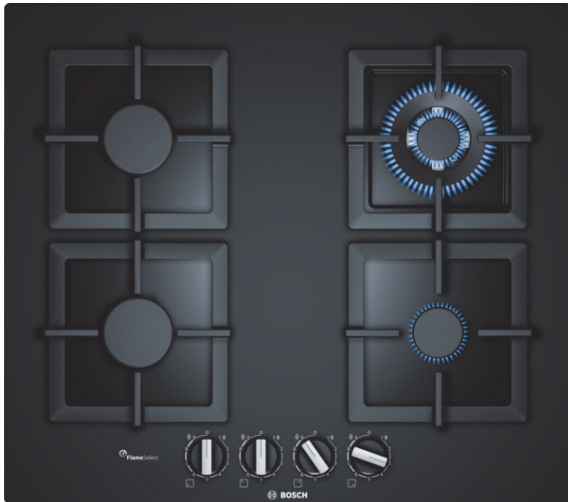

**PPH6A6B20****Placa a gás com comandos integrados, 60 cm, Vidro endurecido, Preto****Placa a gás com vidro temperado e tecnologia FlameSelect: resultados perfeitos graças aos 9 precisos níveis de potência.**

- **FlameSelect:** ajuste preciso da chama em 9 níveis definidos.
- **Queimador Wok:** para cozinhar com muita potência, até 3,3 kW.
- **Opção integrada ou sob a bancada:** escolha entre instalação integrada ou simplesmente sob a bancada
- **Vidro temperado:** design elegante, muito resistente e fácil de limpar.
- **Grelhas de ferro fundido:** estabilidade, comodidade e limpeza perfeita.

**Technical data**

Nome/família do produto :	Caixa de comandos para gás
Tipo de construção :	Encastrar
Entrada de energia :	gás
Secção de planos de cozedura/tampas apenas para aparelhos independentes :	4
Medidas do nicho para instalação(mm) :	45 x 560-562 x 480-492
Largura do produto sem pegas desembalado em mm. :	590
Dimensões do produto (mm) :	45 x 590 x 520
Dimensões do produto embalado :	141 x 651 x 578
Peso líquido (kg) :	14,0
Peso bruto (kg) :	15,0
Indicador de calor residual :	Nenhum
Localização do painel de controlo :	Parte frontal da placa
Material de superfície básico :	Vidro duro
Cor da superfície :	Preto
Cor da armação :	Preto
Certificados de aprovação :	CE, Eurasian, Ukraine
Comprimento do cabo de alimentação eléctrica (cm) :	100
Código EAN :	4242002837529
Classificação da ligação eléctrica (W) :	1
Classificação da ligação (kW)-gás :	8000
Corrente (A) :	3
Voltagem (V) :	220-240
Frequência (Hz) :	60; 50

### PPH6A6B20

**Placa a gás com comandos integrados, 60 cm, Vidro endurecido, Preto**

**Placa a gás com vidro temperado e tecnologia FlameSelect: resultados perfeitos graças aos 9 precisos níveis de potência.**