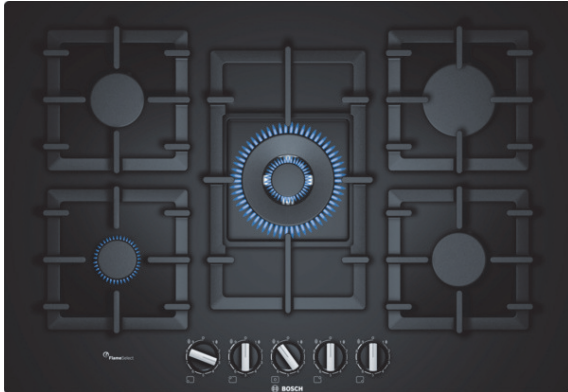

Serie | 6**PPQ7A6B90**

Placa a gás com comandos integrados, 75 cm, Vidro endurecido, Preto

Placa a gás com vidro temperado e tecnologia FlameSelect: resultados perfeitos graças aos 9 precisos níveis de potência.

- **FlameSelect:** ajuste preciso da chama em 9 níveis definidos.
- **Queimador Wok:** para cozinhar com muita potência, até 4 kW.
- **Opção integrada ou sob a bancada:** escolha entre instalação integrada ou simplesmente sob a bancada
- **Vidro temperado:** design elegante, muito resistente e fácil de limpar.
- **Grelhas contínuas de ferro fundido:** para melhor firmeza e estabilidade ao cozinhar

Technical data

Nome/família do produto :	Caixa de comandos para gás
Tipo de construção :	Encastrar
Entrada de energia :	gás
Secção de planos de cozedura/tampos apenas para aparelhos independentes :	5
Medidas do nicho para instalação(mm) :	45 x 560-562 x 480-492
Largura do produto sem pegas desembalado em mm. :	752
Dimensões do produto (mm) :	45 x 752 x 520
Dimensões do produto embalado :	145 x 793 x 597
Peso líquido (kg) :	18,0
Peso bruto (kg) :	19,0
Indicador de calor residual :	Nenhum
Localização do painel de controlo :	Parte frontal da placa
Material de superfície básico :	Vidro duro
Cor da superfície :	Preto
Cor da armação :	Preto
Certificados de aprovação :	CE, Eurasian, Morocco
Comprimento do cabo de alimentação eléctrica (cm) :	100
Código EAN :	4242002914985
Classificação da ligação eléctrica (W) :	1
Classificação da ligação (kW)-gás :	11500
Corrente (A) :	3
Voltagem (V) :	220-240
Frequência (Hz) :	60; 50

Serie | 6 Placas

PPQ7A6B90

Placa a gás com comandos integrados, 75 cm, Vidro endurecido, Preto

Placa a gás com vidro temperado e tecnologia FlameSelect: resultados perfeitos graças aos 9 precisos níveis de potência.