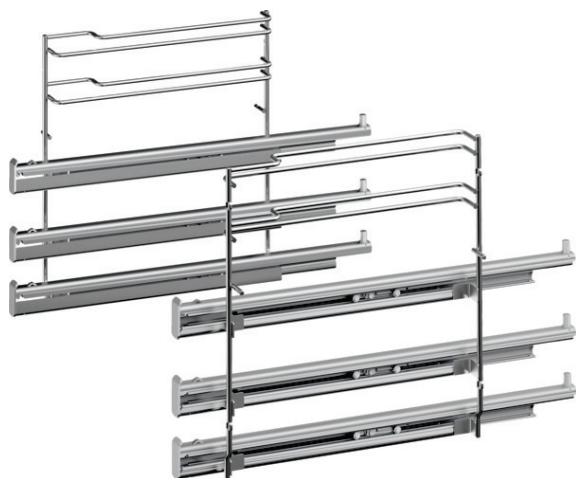

Acessórios opcionais

HEZ638370

Technical data

Dimensões do produto embalado :	50 x 430 x 475
Dimensões da palete :	95 x 80 x 120
Número standard de unidades por palete :	54
Peso líquido (kg) :	3,013
Peso bruto (kg) :	3,5