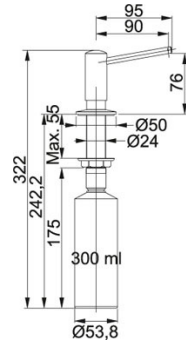

Doseadores Novita Cromado | 119.0150.262

SÉRIE : Doseadores | ACABAMENTO : Cromado | TIPO DE INSTALAÇÃO : Bancada | STYLE : Contemporary | FAMÍLIA : Acessórios | MODELO : Novita

INFORMAÇÃO TÉCNICA

Versão	Doseador de detergente
Volume	300 ml
Base	Ø 50