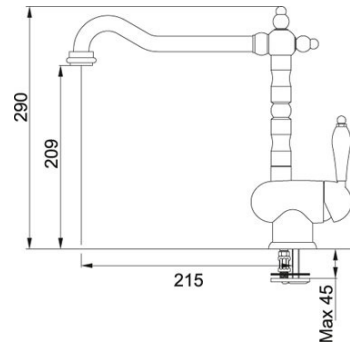

Monocomando | 115.0028.208

FAMÍLIA : Misturadoras | SÉRIE : Old England | MODELO : Monocomando | ACABAMENTO : Copper | TIPO DE INSTALAÇÃO : Tap standing

INFORMAÇÃO TÉCNICA

| | |
|-----------------|--------------------------|
| Versão | Bica Giratória |
| Cartucho | De discos cerâmicos Ø 35 |
| Rotação da bica | 360 ° |