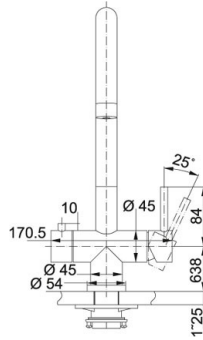

Eos Monocomando Aço Inox | 120.0179.979

SÉRIE : Eos | ACABAMENTO : Aço Inox | FAMÍLIA : Misturadoras | MODELO : Monocomando

INFORMAÇÃO TÉCNICA

Cartucho	De discos cerâmicos Ø 35
Rotação da bica	360 °

CARACTERÍSTICAS