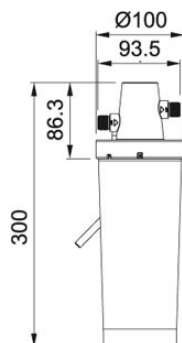

133.0284.025

FAMÍLIA : Acessórios | SÉRIE : Accessories Water Treatment | MODELO : Filtration System | ACABAMENTO : Outro | TIPO DE INSTALAÇÃO : Accessories taps

INFORMAÇÃO TÉCNICA
