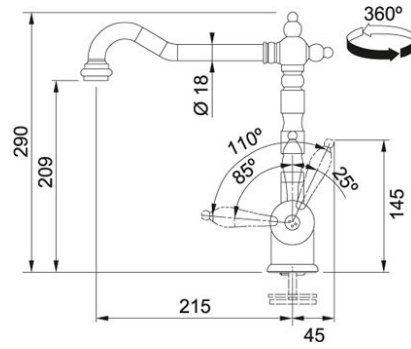

Monocomando Cromado | 115.0060.360

FAMÍLIA : Misturadoras | SÉRIE : Old England | MODELO : Monocomando | ACABAMENTO : Cromado | TIPO DE INSTALAÇÃO : Misturadoras

INFORMAÇÃO TÉCNICA

Versão	Bica Giratória
Rotação da bica	360 °
Cartucho	De discos cerâmicos Ø 35