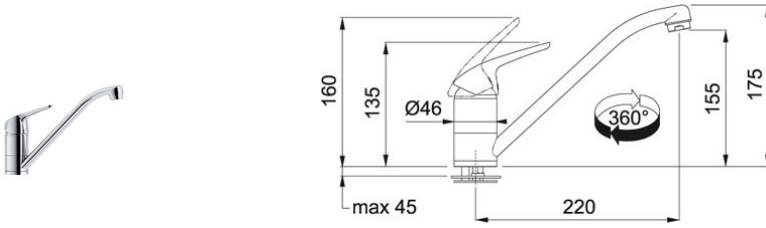

Monocomando Cromado | 115.0380.641

FAMÍLIA : Misturadoras | SÉRIE : Novara Eco | MODELO : Monocomando | ACABAMENTO : Cromado | TIPO DE INSTALAÇÃO : Alta Pressão

INFORMAÇÃO TÉCNICA

Versão	Bica Giratória
Rotação da bica	360 °
Base	Ø-46
Cartucho	Ceramic discs Ø 40