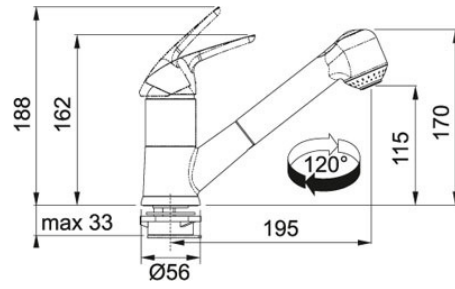

Duche Cromado | 115.0380.642

FAMÍLIA : Misturadoras | SÉRIE : Novara Eco | MODELO : Duche | ACABAMENTO : Cromado | TIPO DE INSTALAÇÃO : Bancada / Lava Louça

#### INFORMAÇÃO TÉCNICA

Versão	Duche Extensível
Base	Ø-56
Duche	Extensível Duplo jacto
Cartucho	Ceramic discs Ø 40
Rotação da bica	120 °