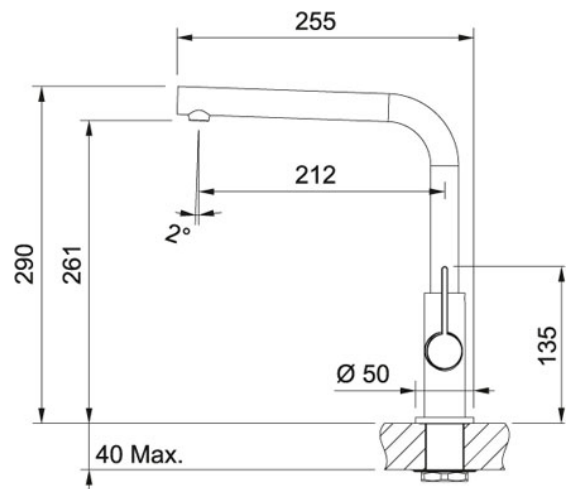

Monocomando Cromado-Branco | 115.0373.929

FAMÍLIA : **Misturadoras** | SÉRIE : **Neptune Evo** | MODELO : **Monocomando** | TIPO DE INSTALAÇÃO : **Alta Pressão** | LINHA DE PRODUTO : **Neptune** | ACABAMENTO : **Cromado-Branco**

INFORMAÇÃO TÉCNICA

Versão	Bica Giratória
Rotação da bica	360 °
Base	Ø 50
Cartucho	Discos Cerâmicos Ø 25