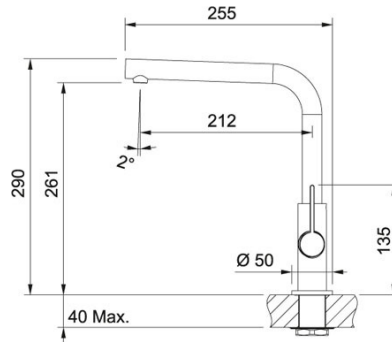

Monocomando Cromado-Preto | 115.0373.930

FAMÍLIA : Misturadoras | SÉRIE : Neptune Evo | MODELO : Monocomando | TIPO DE INSTALAÇÃO : Alta Pressão | LINHA DE PRODUTO : Neptune | ACABAMENTO : Cromado-Preto

INFORMAÇÃO TÉCNICA

Versão	Bica Giratória
Rotação da bica	360 °
Cartucho	Discos Cerâmicos Ø 25
Base	Ø 50