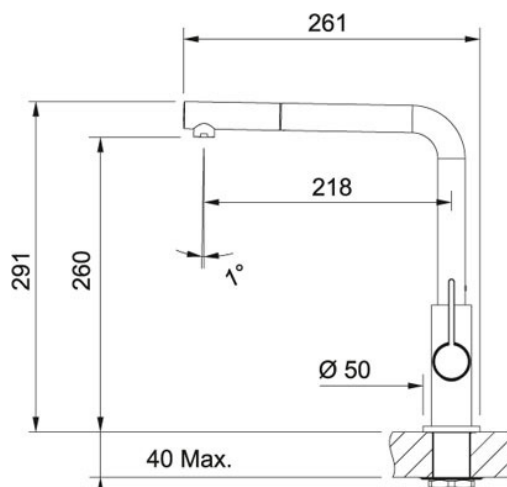

Duche Cromado | 115.0373.943

FAMÍLIA : Misturadoras | SÉRIE : Neptune Evo | MODELO : Duche | ACABAMENTO : Cromado | TIPO DE INSTALAÇÃO : high pressure | LINHA DE PRODUTO : Neptune

INFORMAÇÃO TÉCNICA

Versão	Monocomando
Rotação da bica	360 °
Base	Ø 50
Duche	Ajustável mono jacto
Cartucho	Discos Cerâmicos Ø 25