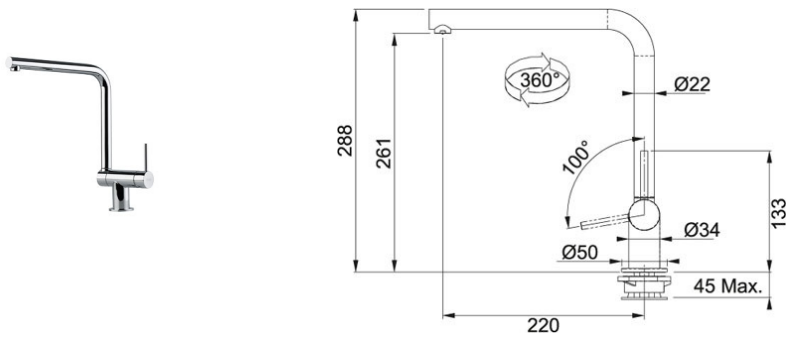

Neptune Style Window Monocomando Cromado |

115.0263.158

FAMÍLIA : Misturadoras | SÉRIE : Neptune Style Window | MODELO : Monocomando | ACABAMENTO : Cromado | LINHA DE PRODUTO : Neptune

INFORMAÇÃO TÉCNICA

Base	Ø 50
Versão	Bica Giratória
Cartucho	Discos Cerâmicos Ø 28
Rotação da bica	360 °

CARACTERÍSTICAS

New New