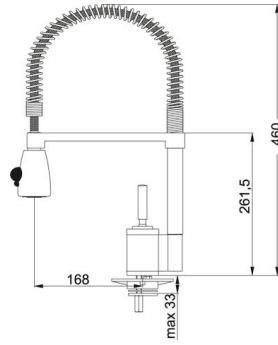

Joy Cocktail Duche Cromado | 115.0029.591

FAMÍLIA : Misturadoras | SÉRIE : Joy Cocktail | MODELO : Duche | ACABAMENTO : Cromado | TIPO DE INSTALAÇÃO : Bancada

INFORMAÇÃO TÉCNICA

Versão	Semi Profissional
Cartucho	De discos cerâmicos Ø 35
Rotação da bica	360 °
Duche	Extensível duplo jacto
Base	Ø 50