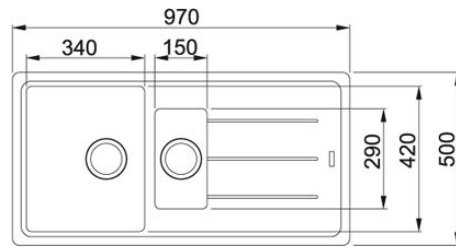

Boston BFG 651 Cromado - Branco | 114.0276.136

FAMÍLIA : Lava-Louças | SÉRIE : Boston | MODELO : BFG 651 | ACABAMENTO : Cromado - Branco

INFORMAÇÃO TÉCNICA

Comprimento total	970,00 mm
Largura total	500,00 mm
Comprimento cuba grande	340,00 mm
Largura cuba grande	420,00 mm
Profundidade da cuba grande	200,00 mm
Comprimento da cuba pequena	150,00 mm
Largura da cuba pequena	290,00 mm
Profundidade da cuba pequena	100,00 mm
Número de Cubas	1 1/2
Encastre Comprimento	950,00 mm
Encastre Largura	480,00 mm
Posição do Escorredor	Reversível