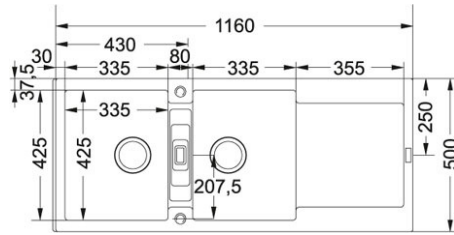

Maris MRG 621 Sahara | 114.0066.717

FAMÍLIA : Lava-Louças | SÉRIE : Maris | MODELO : MRG 621 | ACABAMENTO : Sahara | TIPO DE INSTALAÇÃO : Instalação Superior | LINHA DE PRODUTO : Maris

#### INFORMAÇÃO TÉCNICA

Comprimento total	1 160,00 mm
Largura total	500,00 mm
Comprimento cuba grande	335,00 mm
Largura cuba grande	425,00 mm
Profundidade da cuba grande	200,00 mm
Número de Cubas	2
Encastre Comprimento	1 140,00 mm
Encastre Largura	480,00 mm
Posição do Escorredor	Reversível